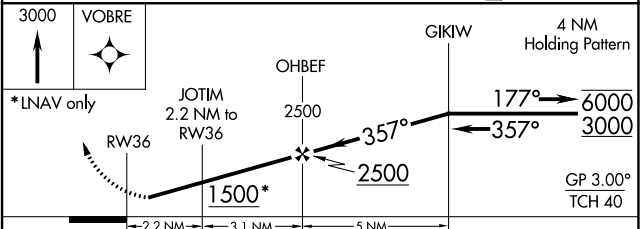

WAAS CH 56426 W36A	APP CRS 357°	Rwy Idg TDZE 769 Apt Elev 771	4001
--	------------------------	---	-------------

RNAV (GPS) RWY 36

BELLE PLAINE MUNI (T'ZT')

RNP APCH.
 ▼ NA Rwy 36 helicopter visibility reduction below 3/4 SM NA.
 Baro-VNAV NA. Use Vinton altimeter setting

MISSED APPROACH:
 Climb to 3000 direct VOBRE and hold.

CEDAR RAPIDS APP CON*
119.7 266.8

CTAF
122.9

ELEV 771	TDZE 769
----------	----------

CATEGORY	A	B	C	D
LPV DA	1104-1	335 (400-1)		NA
LNAV/VNAV DA	1083-1	314 (400-1)		NA
LNAV MDA	1380-1	611 (700-1)		NA
C CIRCLING	1420-1 649 (700-1)	1520-1 749 (800-1)		NA