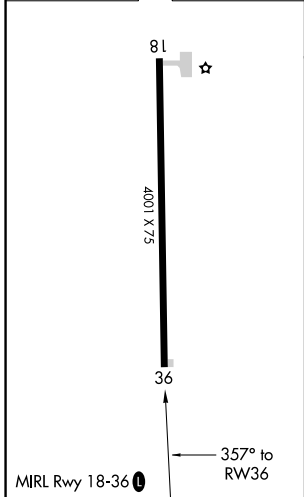

WAAS CH 56426 W36A	APP CRS 357°	Rwy Idg TDZE 769 Apt Elev 771	4001
--	------------------------	---	-------------

RNAV (GPS) RWY 36

BELLE PLAINE MUNI (T'ZT')

RNP APCH.
 ▼ NA Rwy 36 helicopter visibility reduction below 3/4 SM NA.
 Baro-VNAV NA. Use Vinton altimeter setting

MISSED APPROACH:
 Climb to 3000 direct VOBRE and hold.

CEDAR RAPIDS APP CON*
119.7 266.8

CTAF
122.9

ELEV 771	TDZE 769
----------	----------

CATEGORY	A	B	C	D
LPV DA	1104-1	335 (400-1)		NA
LNAV/VNAV DA	1083-1	314 (400-1)		NA
LNAV MDA	1380-1	611 (700-1)		NA
C CIRCLING	1420-1 649 (700-1)	1520-1 749 (800-1)		NA