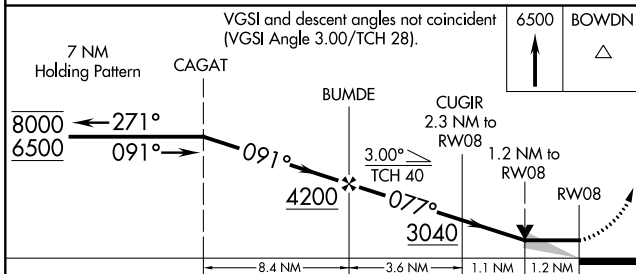

AWOS-3 119.25	SALT LAKE CITY CENTER 126.85 305.2	AUNICOM 122.8 (CTAF) 1
-------------------------	--	----------------------------------

Procedure NA for arrival at CAGAT on V430 westbound.

• 2854

NW-1, 09 SEP 2021 to 07 OCT 2021

NW-1, 09 SEP 2021 to 07 OCT 2021

2964 Δ

ELEV 2254	TDZE 2254
-----------	-----------

CATEGORY	A	B	C	D
LP MDA	2660-1	406 (500-1)		NA
LNAV MDA	2740-1	486 (500-1)		NA
CIRCLING	2800-1 546 (600-1)	2880-1 626 (700-1)		NA