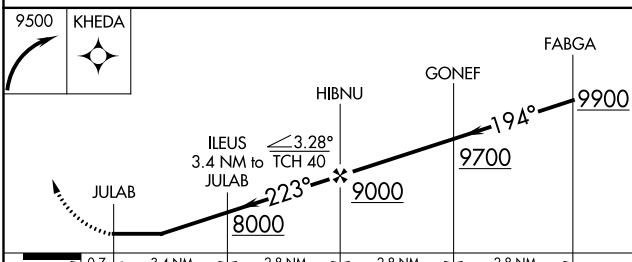

AWOS-3PT
119.425

DENVER CENTER
120.475 235.975

CTAF
122.90

NW-1, 09 SEP 2021 to 07 OCT 2021

NW-1, 09 SEP 2021 to 07 OCT 2021

ELEV 6549	TDZE 6549
-----------	-----------

CATEGORY	A	B	C	D
LP MDA	7400-1 851 (900-1)	7400-1¼ 851 (900-1¼)	7400-2½	851 (900-2½)
LNAV MDA	7420-1 871 (900-1)	7420-1¼ 871 (900-1¼)	7420-2½	871 (900-2½)
C CIRCLING	7420-1¼	871 (900-1¼)	7440-2¾ 891 (900-2¾)	7900-3 1351 (1400-3)