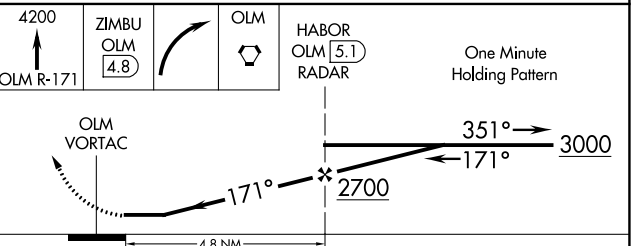

ATIS★ 135.725	SEATTLE APP CON 121.1 290.9	OLYMPIA TOWER★ 124.4 (CTAF) 0 254.25	GND CON 121.6	UNICOM 122.95
-------------------------	---------------------------------------	---	-------------------------	-------------------------

NW-1, 07 OCT 2021 to 04 NOV 2021

NW-1, 07 OCT 2021 to 04 NOV 2021

DME or RADAR REQUIRED

FAF to MAP 4.8 NM						
Knots	60	90	120	150	180	
Min:Sec	4:48	3:12	2:24	1:55	1:36	
CATEGORY	A		B		C	D
☑ CIRCLING	880-1		672 (700-1)		1020-2½ 812 (900-2½)	1020-2¾ 812 (900-2¾)