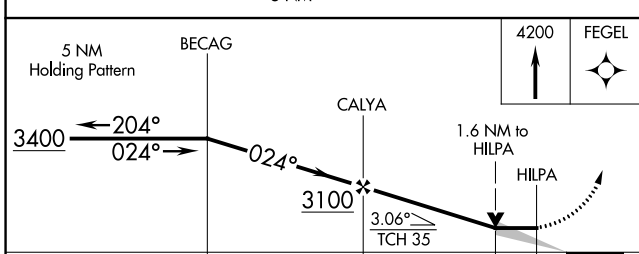

APP CRS 024°	Rwy Idg 4184 TDZE 682 Apt Elev 682
------------------------	---

RNAV (GPS) RWY 3

MINCHUMINA (MHM) (PAMH)

<p>-37°C</p>	<p>DME/DME RNP-0.3 NA. Circling NA west of Rwy 3-21.</p>	<p>MISSED APPROACH: Climb to 4200 direct FEGEL and hold.</p>
---------------------	--	--

AWOS-3P 135.55	ANCHORAGE CENTER 120.9 319.2	FAIRBANKS RADIO 122.2	CTAF 122.9 0
--------------------------	--	---------------------------------	------------------------

ELEV 682	TDZE 682
----------	----------