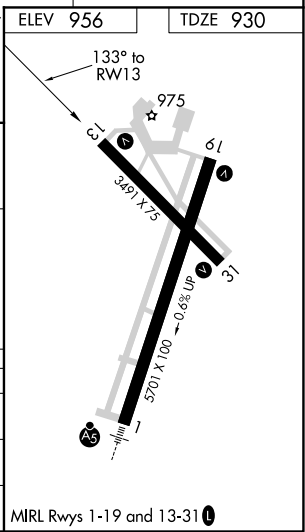

WAAS CH 63117 W13A	APP CRS 133°	Rwy Idg TDZE Apt Elev	3491 930 956
--	------------------------	-----------------------------	---

RNAV (GPS) RWY 13

AMES MUNI (AMW)

RNP APCH.	<p>▼ For uncompensated Baro-VNAV systems, LNAV/VNAV NA below -16°C or above 54°C. ✱ -27°C Rwy 13 helicopter visibility reduction below ¾ SM NA.</p>	MISSED APPROACH: Climb to 3000 direct MOXIW and hold.
-----------	--	---

ASOS 132.025	DES MOINES APP CON 123.9 307.15	CLNC DEL 126.0	UNICOM 122.7 (CTAF) A5 V
------------------------	---	--------------------------	--

CATEGORY	A	B	C	D
LPV DA	1224-1	294 (300-1)		NA
LNAV/VNAV DA	1478-2	548 (600-2)		NA
LNAV MDA	1420-1	490 (500-1)	1420-1¼ 490 (500-1¼)	NA