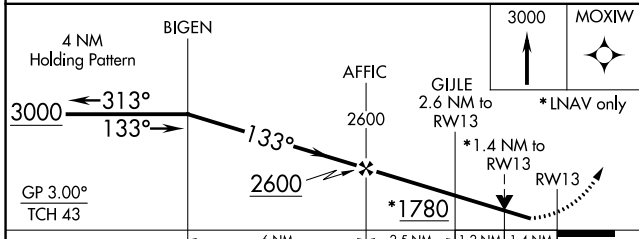

WAAS CH 63117 W13A	APP CRS 133°	Rwy Idg TDZE Apt Elev	3491 930 956
--	------------------------	-----------------------------	---

RNAV (GPS) RWY 13

AMES MUNI (AMW)

RNP APCH.	<p>▼ For uncompensated Baro-VNAV systems, LNAV/VNAV NA below -16°C or above 54°C. ✱ -27°C Rwy 13 helicopter visibility reduction below ¾ SM NA.</p>	MISSED APPROACH: Climb to 3000 direct MOXIW and hold.
-----------	--	---

ASOS 132.025	DES MOINES APP CON 123.9 307.15	CLNC DEL 126.0	UNICOM 122.7 (CTAF) A5 V
------------------------	---	--------------------------	--

CATEGORY	A	B	C	D
LPV DA	1224-1	294 (300-1)		NA
LNAV/VNAV DA	1478-2	548 (600-2)		NA
LNAV MDA	1420-1	490 (500-1)	1420-1¼ 490 (500-1¼)	NA