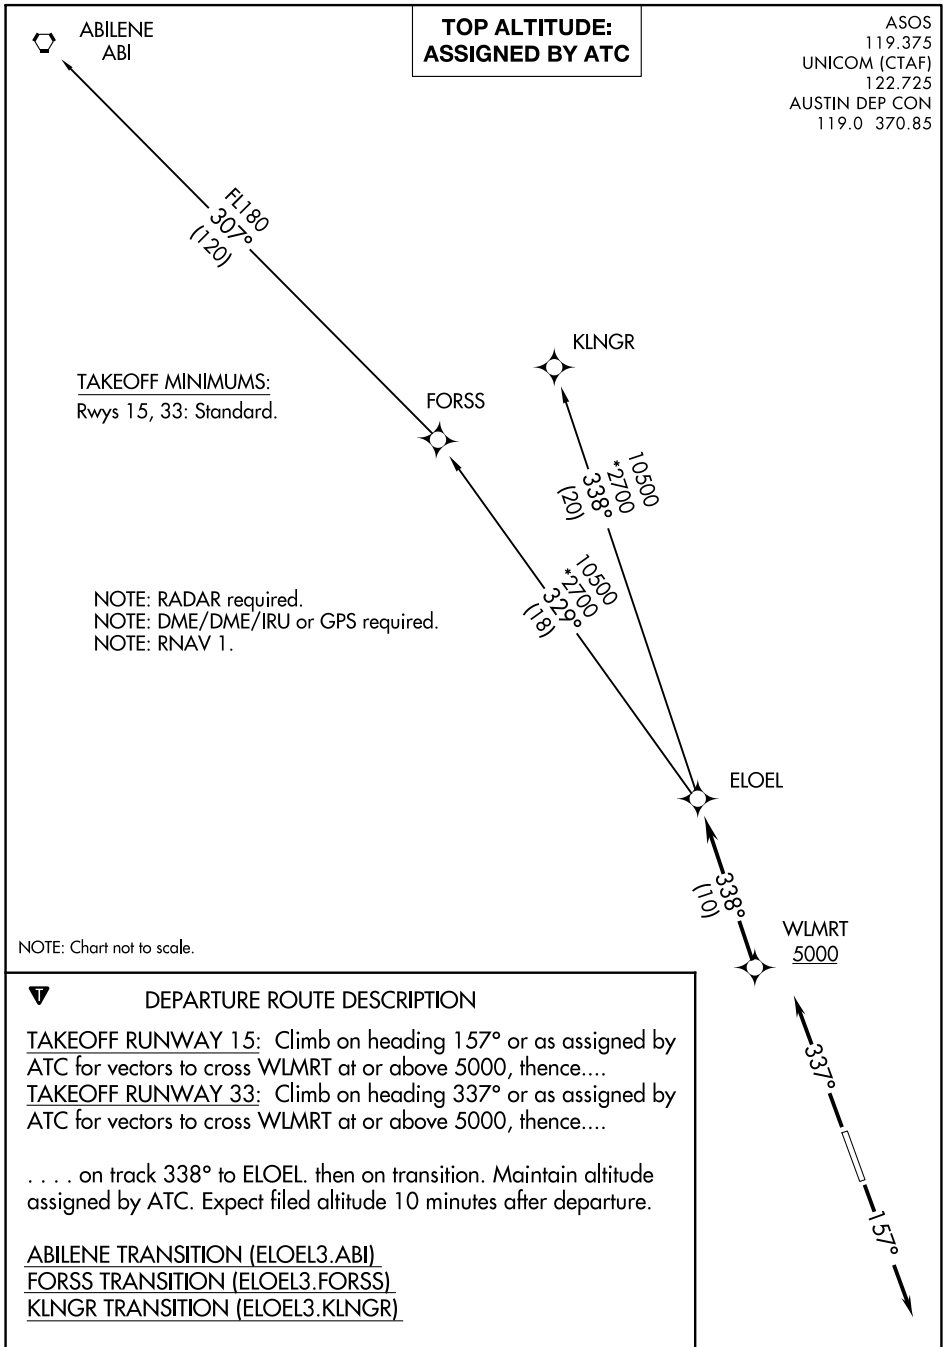

(ELOEL3.ELOEL) 21112

LAGO VISTA TX - RUSTY ALLEN (RYW)

ELOEL THREE DEPARTURE (RNAV) AL-6111 (FAA)

LAGO VISTA, TEXAS

SC-3, 07 OCT 2021 to 04 NOV 2021

SC-3, 07 OCT 2021 to 04 NOV 2021

ELOEL THREE DEPARTURE (RNAV)

(ELOEL3.ELOEL) 22APR21

LAGO VISTA, TEXAS

LAGO VISTA TX - RUSTY ALLEN (RYW)