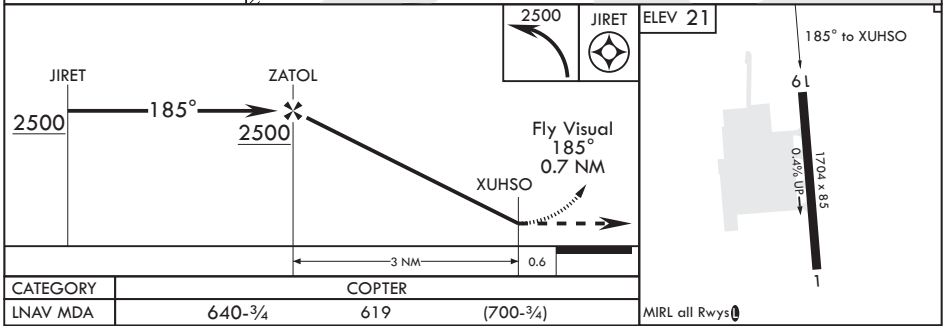

# COPTER RNAV (GPS) 185

AL-11589 (USA)

WEIDE AHP (ABERDEEN PROVING GROUND) (KEDG)

APCH CRS <b>185°</b>	Rwy Idg TDZE Arprt Elev	<b>1704</b> <b>N/A</b> <b>21</b>
-------------------------	-------------------------------	----------------------------------------

<b>NA</b>	MISSED APPROACH: Climbing left turn to 2500 direct JIRET and hold.
-----------	--------------------------------------------------------------------

AWOS-AV <b>126.2 (CTAF)</b>	POTOMAC APP CON/DEP CON <b>125.525 291.625</b>
--------------------------------	---------------------------------------------------

NE-3, 07 OCT 2021 to 04 NOV 2021

NE-3, 07 OCT 2021 to 04 NOV 2021

EDGEWOOD, MARYLAND 39°24'N - 76°17'W WEIDE AHP (ABERDEEN PROVING GROUND) (KEDG)

Orig 25FEB21