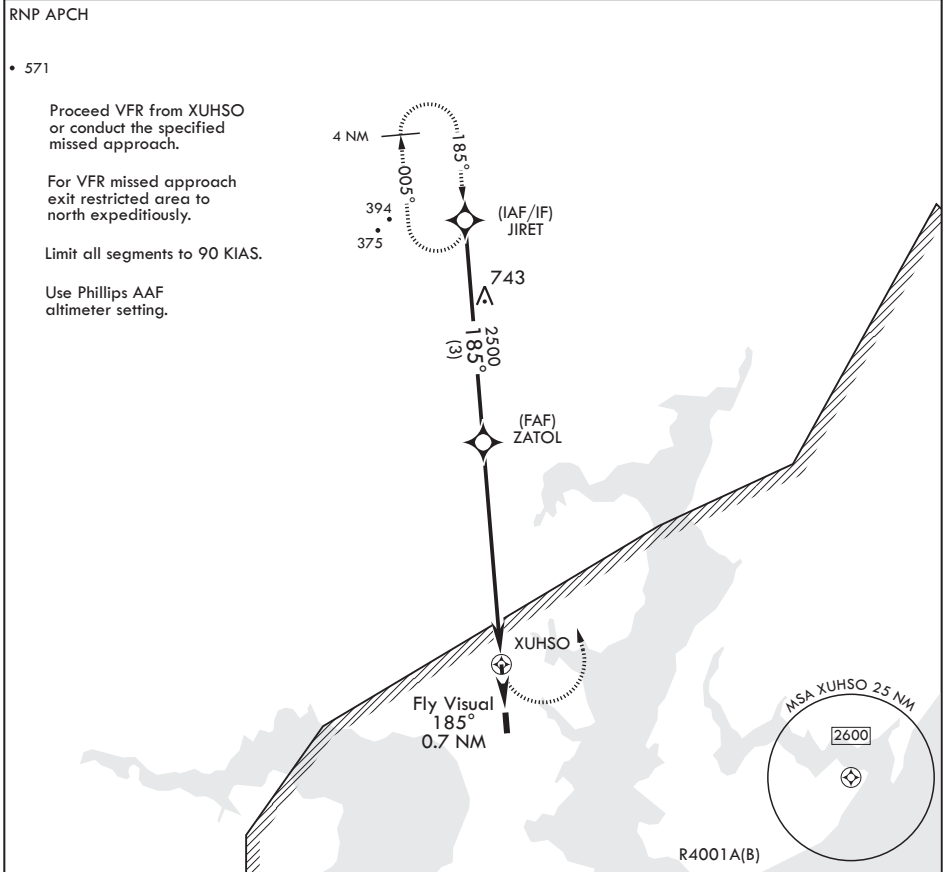

# COPTER RNAV (GPS) 185

AL-11589 (USA)

WEIDE AHP (ABERDEEN PROVING GROUND) (KEDG)

APCH CRS <b>185°</b>	Rwy Idg TDZE Arprt Elev	<b>1704</b> <b>N/A</b> <b>21</b>
-------------------------	-------------------------------	----------------------------------------

<b>NA</b>	MISSED APPROACH: Climbing left turn to 2500 direct JIRET and hold.
-----------	--------------------------------------------------------------------

AWOS-AV <b>126.2 (CTAF)</b>	POTOMAC APP CON/DEP CON <b>125.525 291.625</b>
--------------------------------	---------------------------------------------------

NE-3, 07 OCT 2021 to 04 NOV 2021

NE-3, 07 OCT 2021 to 04 NOV 2021

EDGEWOOD, MARYLAND 39°24'N - 76°17'W WEIDE AHP (ABERDEEN PROVING GROUND) (KEDG)

Orig 25FEB21

# COPTER RNAV (GPS) 185