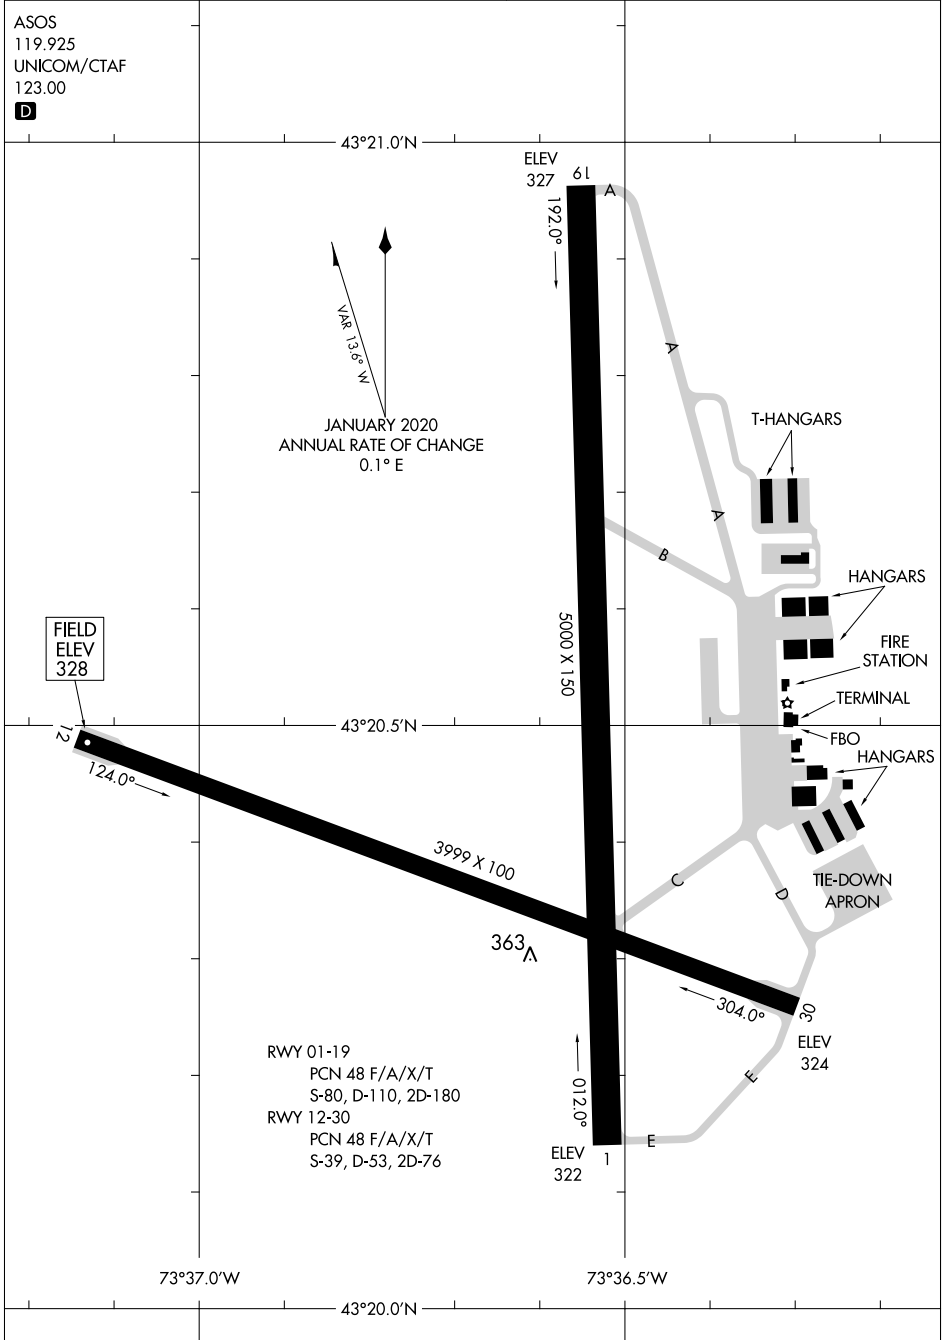

ASOS
 119.925
 UNICOM/CTAF
 123.00
D

NE-2, 04 NOV 2021 to 02 DEC 2021

NE-2, 04 NOV 2021 to 02 DEC 2021

RWY 01-19
 PCN 48 F/A/X/T
 S-80, D-110, 2D-180
 RWY 12-30
 PCN 48 F/A/X/T
 S-39, D-53, 2D-76