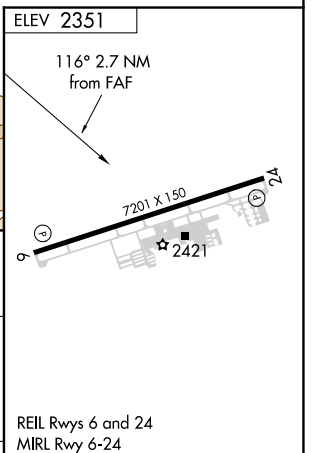

VORTAC PMD <b>114.5</b> Chan <b>92</b>	APP CRS <b>116°</b>	Rwy Idg TDZE Apt Elev <b>N/A</b> <b>N/A</b> <b>2351</b>
--	------------------------	--

**VOR-B**

GENERAL WM J FOX AIRFIELD (WJF)

**MISSIED APPROACH:** Climb to 4500 direct PMD VORTAC and hold.

ATIS <b>126.3</b>	JOSHUA APP CON <b>126.1 290.3</b>	FOX TOWER * <b>118.525 (CTAF) 256.9</b>	GND CON <b>121.7 256.9</b>	UNICOM <b>122.95</b>
----------------------	--------------------------------------	--	-------------------------------	-------------------------

CATEGORY	A	B	C	D	FAF to MAP 2.7 NM					
CIRCLING	3320-1¼ 969 (1000-1¼)	3320-1½ 969 (1000-1½)	3320-3	969 (1000-3)	Knots	60	90	120	150	180
					Min:Sec	2:42	1:48	1:21	1:05	0:54

**VOR-B**

SW-3, 04 NOV 2021 to 02 DEC 2021