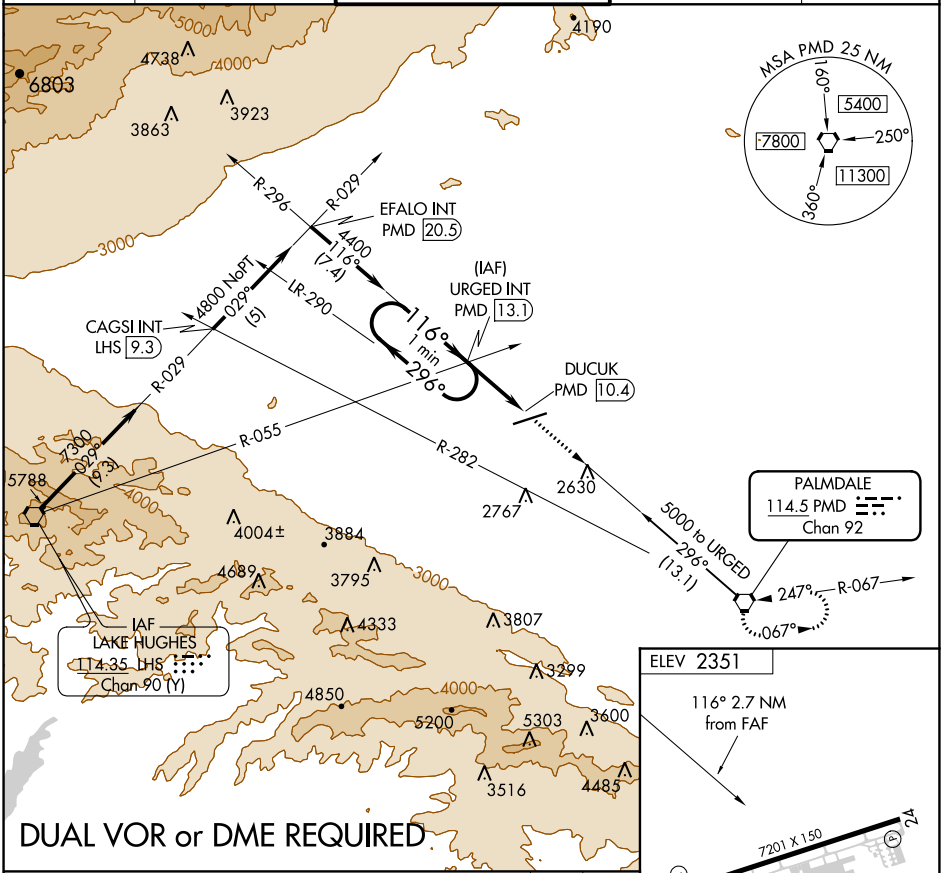

VORTAC PMD <b>114.5</b> Chan <b>92</b>	APP CRS <b>116°</b>	Rwy Idg TDZE Apt Elev <b>N/A</b> <b>N/A</b> <b>2351</b>
--	------------------------	--

**VOR-B**

GENERAL WM J FOX AIRFIELD (WJF)

**MISSIED APPROACH:** Climb to 4500 direct PMD VORTAC and hold.

ATIS <b>126.3</b>	JOSHUA APP CON <b>126.1 290.3</b>	FOX TOWER * <b>118.525 (CTAF) 256.9</b>	GND CON <b>121.7 256.9</b>	UNICOM <b>122.95</b>
----------------------	--------------------------------------	--	-------------------------------	-------------------------

CATEGORY	A	B	C	D	FAF to MAP 2.7 NM					
CIRCLING	3320-1¼ 969 (1000-1¼)	3320-1½ 969 (1000-1½)	3320-3	969 (1000-3)	Knots	60	90	120	150	180
					Min:Sec	2:42	1:48	1:21	1:05	0:54

**VOR-B**

SW-3, 04 NOV 2021 to 02 DEC 2021

SW-3, 04 NOV 2021 to 02 DEC 2021