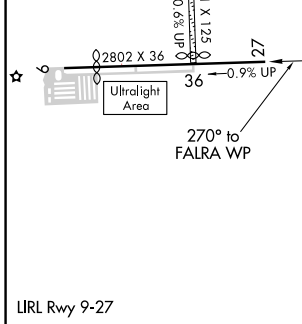

APP CRS <b>270°</b>	Rwy Idg TDZE Apt Elev	<b>N/A</b> <b>N/A</b> <b>875</b>
------------------------	-----------------------------	--

<p>CHICAGO APP CON <b>120.55 306.925</b></p>	<p>UNICOM <b>122.8</b> (CTAF)</p>
--	---------------------------------------

CATEGORY	A	B	C	D
CIRCLING	1480-1	605 (700-1)	1540-1 <sup>3</sup> / <sub>4</sub> 665 (700-1 <sup>3</sup> / <sub>4</sub> )	NA