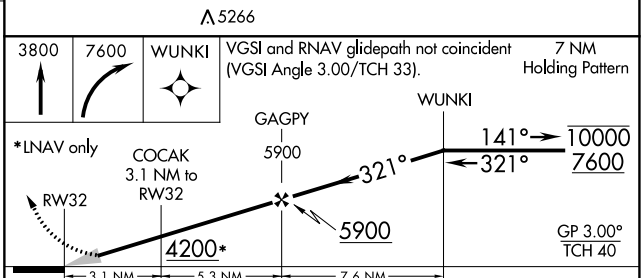

WAAS CH 82728 W32A	APP CRS 321°	Rwy Idg TDZE Apt Elev	4501 3180 3191
--	------------------------	-----------------------------	---

RNAV (GPS) RWY 32

BELLE FOURCHE MUNI (EFC)

RNP APCH.	Baro-VNAV NA. Use Ellsworth altimeter setting.	MISSED APPROACH: Climb to 3800 then climbing right turn to 7600 direct WUNKI and hold. Continue climb-in-hold to 7600.
-----------	---	--

DENVER CENTER 127.95 338.2	AUNICOM 122.8 (CTAF) 0
--------------------------------------	----------------------------------

ELEV 3191	TDZE 3180
-----------	-----------

CATEGORY	A	B	C	D
LPV DA	3553-1		373 (400-1)	NA
LNAV/VNAV DA	3558-1		378 (400-1)	NA
LNAV MDA	3660-1	480 (500-1)	3660-1 ³ / ₈ 480 (500-1 ³ / ₈)	NA
C CIRCLING	3780-1 589 (600-1)	3820-1 629 (700-1)	3820-1 ³ / ₄ 629 (700-1 ³ / ₄)	NA