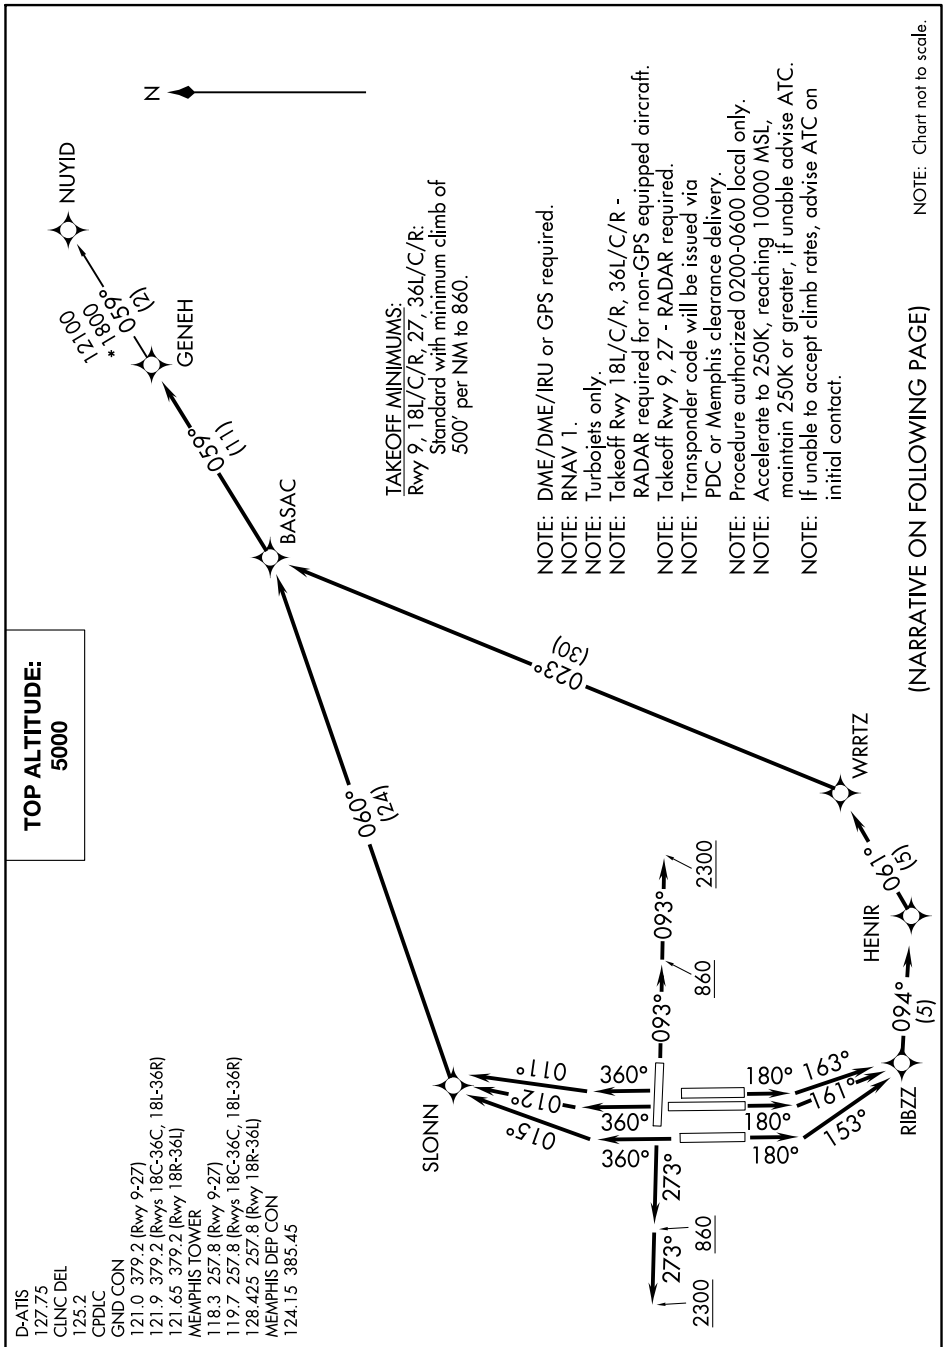

GENEH SEVEN DEPARTURE (RNAV)

MEMPHIS, TENNESSEE

SE-1, 02 DEC 2021 to 30 DEC 2021

**TOP ALTITUDE:
5000**

121.0 379.2 (Rwy 9-27)
121.9 379.2 (Rwys 18C-36C, 18L-36R)
121.65 379.2 (Rwy 18R-36L)
MEMPHIS TOWER
118.3 257.8 (Rwy 9-27)
119.7 257.8 (Rwys 18C-36C, 18L-36R)
128.425 257.8 (Rwy 18R-36L)
MEMPHIS DEP CON
124.15 385.45

GENEH SEVEN DEPARTURE (RNAV)

(GENEH7.GENEH) 31DEC20

MEMPHIS, TENNESSEE
MEMPHIS INTL (MEM)

SE-1, 02 DEC 2021 to 30 DEC 2021