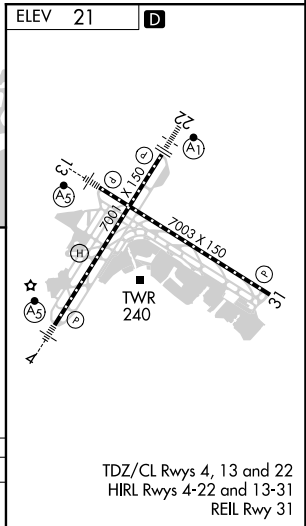

| | | |
|------------------------|-----------------------------|---------------------------------------|
| APP CRS 234° | Rwy Idg TDZE Apt Elev | N/A N/A 21 |
|------------------------|-----------------------------|---------------------------------------|

RNAV (GPS)-B
LAGUARDIA (LGA)

| |
|-----------|
| RNP APCH. |
|-----------|

MISSED APPROACH: Climb to 3000 direct NOGIY and on track 223° to PROUD and hold, continue climb-in-hold to 3000.

| | | | | | |
|--|--|---------------------------------------|-------------------------------|--------------------------|-------|
| D-ATIS ARR 125.95 D-ATIS DEP 127.05 | NEW YORK APP CON 120.8 263.0 | LAGUARDIA TOWER 118.7 263.0 | GND CON 121.7 263.0 | CLNC DEL 135.2 | CPDLC |
|--|--|---------------------------------------|-------------------------------|--------------------------|-------|

TDZ/CL Rwy 4, 13 and 22
HIRL Rwy 4-22 and 13-31
REIL Rwy 31

NE-2, 02 DEC 2021 to 30 DEC 2021

NE-2, 02 DEC 2021 to 30 DEC 2021