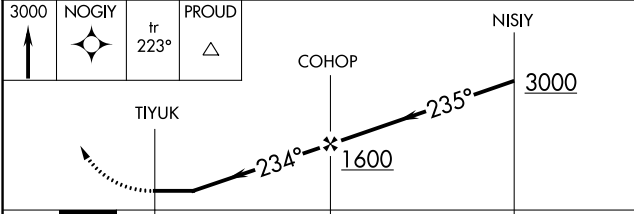

RNAV (GPS)-B
LAGUARDIA (LGA)

| |
|-----------|
| RNP APCH. |
|-----------|

MISSED APPROACH: Climb to 3000 direct NOGIY and on track 223° to PROUD and hold, continue climb-in-hold to 3000.

| | | | | | |
|--|--|---------------------------------------|-------------------------------|--------------------------|-------|
| D-ATIS ARR 125.95 D-ATIS DEP 127.05 | NEW YORK APP CON 120.8 263.0 | LAGUARDIA TOWER 118.7 263.0 | GND CON 121.7 263.0 | CLNC DEL 135.2 | CPDLC |
|--|--|---------------------------------------|-------------------------------|--------------------------|-------|