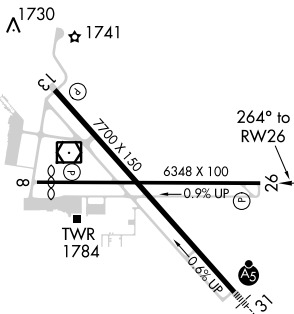

WAAS CH 56516 W26A	APP CRS 264°	Rwy Idg TDZE Apt Elev	6348 1682 1716
--	------------------------	-----------------------------	---

RNAV (GPS) RWY 26
MINOT INTL (MOT)

RNP APCH.		<p>MISSED APPROACH: Climb to 3900 direct GEBVE and hold.</p>	
-----------	--	---	--

ASOS 118.725	MINOT APP CON * 119.6 363.8	MAGIC CITY TOWER * 118.2 (CTAF) 0 251.125	GND CON 121.9	UNICOM 122.95
------------------------	---------------------------------------	---	-------------------------	-------------------------

NC-1, 02 DEC 2021 to 30 DEC 2021

NC-1, 02 DEC 2021 to 30 DEC 2021

ELEV 1716	D	TDZE 1682
-----------	----------	-----------

REIL Rwy 13
REIL Rws 8 and 26
HIRL Rws 8-26 and 13-31

CATEGORY	A	B	C	D
LPV DA	1932-1 250 (300-1)			
LNAV/VNAV DA	1932-1 250 (300-1)			
LNAV MDA	2040-1	358 (400-1)	2040-1 3/8	358 (400-1 3/8)
CIRCLING	2200-1 484 (500-1)	2240-1 524 (600-1)	2800-3 1084 (1100-3)	