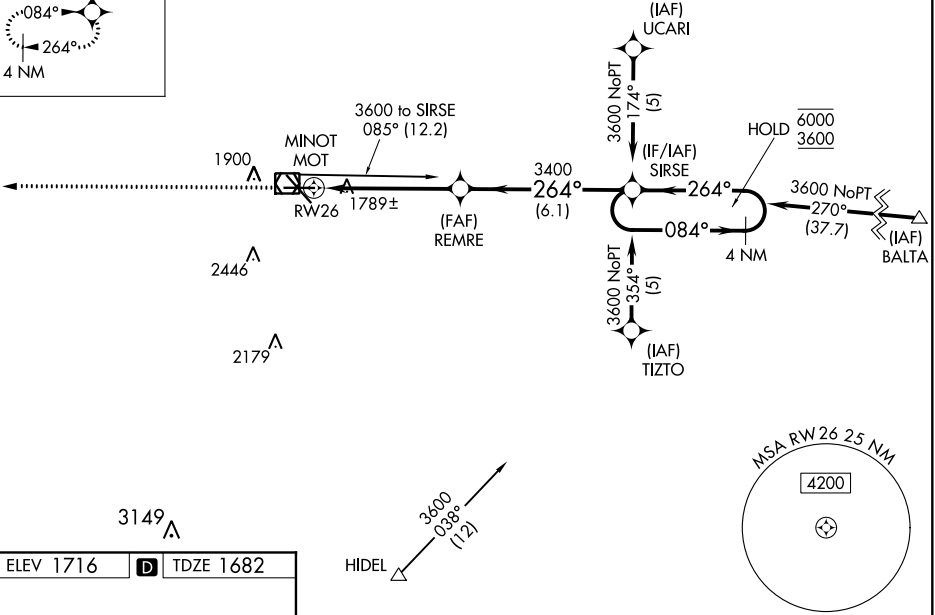

WAAS CH 56516 W26A	APP CRS 264°	Rwy Idg TDZE Apt Elev	6348 1682 1716
--	------------------------	-----------------------------	---

RNAV (GPS) RWY 26
MINOT INTL (MOT)

RNP APCH.		<p>MISSED APPROACH: Climb to 3900 direct GEBVE and hold.</p>	
-----------	--	---	--

ASOS 118.725	MINOT APP CON * 119.6 363.8	MAGIC CITY TOWER * 118.2 (CTAF) 0 251.125	GND CON 121.9	UNICOM 122.95
------------------------	---------------------------------------	---	-------------------------	-------------------------

NC-1, 02 DEC 2021 to 30 DEC 2021

NC-1, 02 DEC 2021 to 30 DEC 2021

ELEV 1716	D	TDZE 1682
-----------	----------	-----------

REIL Rwy 13
REIL Rws 8 and 26
HIRL Rws 8-26 and 13-31

CATEGORY	A	B	C	D
LPV DA	1932-1 250 (300-1)			
LNAV/VNAV DA	1932-1 250 (300-1)			
LNAV MDA	2040-1	358 (400-1)	2040-1 3/8	358 (400-1 3/8)
CIRCLING	2200-1 484 (500-1)	2240-1 524 (600-1)	2800-3 1084 (1100-3)	

MINOT INTL (MOT)
RNAV (GPS) RWY 26