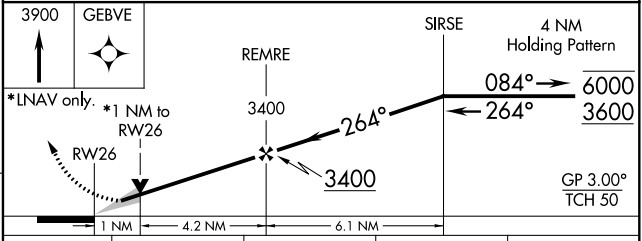

ASOS 118.725	MINOT APP CON * 119.6 363.8	MAGIC CITY TOWER * 118.2 (CTAF) 0 251.125	GND CON 121.9	UNICOM 122.95
------------------------	---------------------------------------	---	-------------------------	-------------------------

NC-1, 02 DEC 2021 to 30 DEC 2021

NC-1, 02 DEC 2021 to 30 DEC 2021

ELEV 1716	D	TDZE 1682
-----------	----------	-----------

REIL Rwy 13
REIL Rws 8 and 26
HIRL Rws 8-26 and 13-31

CATEGORY	A	B	C	D
LPV DA	1932-1 250 (300-1)			
LNAV/VNAV DA	1932-1 250 (300-1)			
LNAV MDA	2040-1	358 (400-1)	2040-1 3/8	358 (400-1 3/8)
CIRCLING	2200-1 484 (500-1)	2240-1 524 (600-1)	2800-3 1084 (1100-3)	