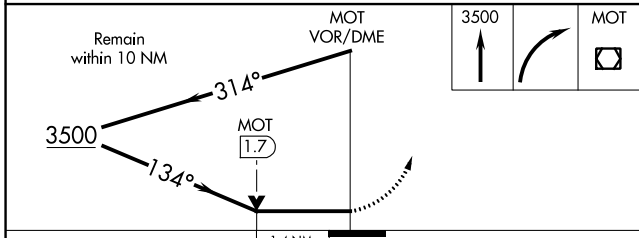

VOR/DME MOT 117.1 Chan 118	APP CRS 134°	Rwy Idg 7700 TDZE 1702 Apt Elev 1716
--	------------------------	---

VOR RWY 13

MINOT INTL (MOT)

▽
▲

MISSED APPROACH: Climb to 3500 then right turn direct MOT VOR/DME and hold.

ASOS 118.725	MINOT APP CON ★ 119.6 363.8	MAGIC CITY TOWER ★ 118.2 (CTAF) 251.125	GND CON 121.9	UNICOM 122.95
------------------------	---------------------------------------	---	-------------------------	-------------------------