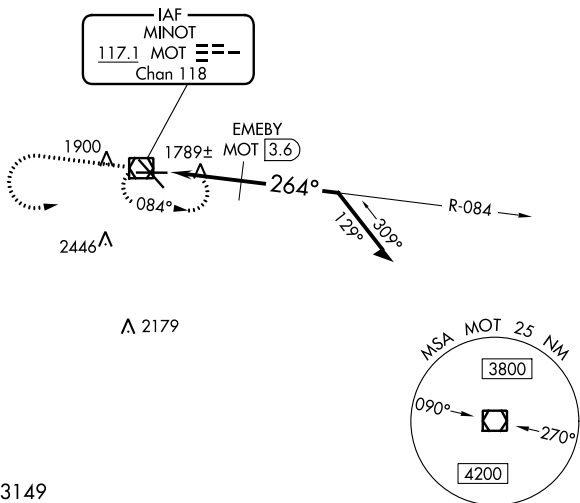

VOR/DME MOT 117.1 Chan 118	APP CRS 264°	Rwy Idg TDZE 1682 Apt Elev 1716	6348
--	------------------------	---	-------------

VOR RWY 26

MINOT INTL (MOT)

MISSED APPROACH: Climb to 3600 then left turn direct MOT VOR/DME and hold.

ASOS 118.725	MINOT APP CON ★ 119.6 363.8	MAGIC CITY TOWER ★ 118.2 (CTAF) 251.125	GND CON 121.9	UNICOM 122.95
------------------------	---------------------------------------	---	-------------------------	-------------------------

ELEV 1716	D	TDZE 1682
-----------	----------	-----------

CATEGORY	A	B	C	D
S-26	2540-1 858 (900-1)	2540-1¼ 858 (900-1¼)	2540-2½ 858 (900-2½)	2540-2¾ 858 (900-2¾)
CIRCLING	2540-1 824 (900-1)	2540-1¼ 824 (900-1¼)	2800-3	1084 (1100-3)
EMEBY FIX MINIMUMS				
S-26	2040-1 358 (400-1)			2040-1¼ 358 (400-1¼)
CIRCLING	2200-1 484 (500-1)	2240-1 524 (600-1)	2800-3	1084 (1100-3)