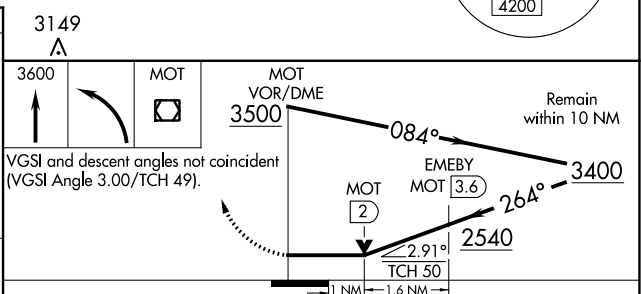

VOR/DME MOT 117.1 Chan 118	APP CRS 264°	Rwy Idg TDZE 1682 Apt Elev 1716	6348
--	------------------------	---	-------------

VOR RWY 26

MINOT INTL (MOT)

MISSED APPROACH: Climb to 3600 then left turn direct MOT VOR/DME and hold.

ASOS 118.725	MINOT APP CON ★ 119.6 363.8	MAGIC CITY TOWER ★ 118.2 (CTAF) 251.125	GND CON 121.9	UNICOM 122.95
------------------------	---------------------------------------	---	-------------------------	-------------------------

ELEV 1716	D	TDZE 1682
-----------	----------	-----------

CATEGORY	A	B	C	D
S-26	2540-1 858 (900-1)	2540-1¼ 858 (900-1¼)	2540-2½ 858 (900-2½)	2540-2¾ 858 (900-2¾)
CIRCLING	2540-1 824 (900-1)	2540-1¼ 824 (900-1¼)	2800-3	1084 (1100-3)
EMEBY FIX MINIMUMS				
S-26	2040-1 358 (400-1)			2040-1¼ 358 (400-1¼)
CIRCLING	2200-1 484 (500-1)	2240-1 524 (600-1)	2800-3	1084 (1100-3)