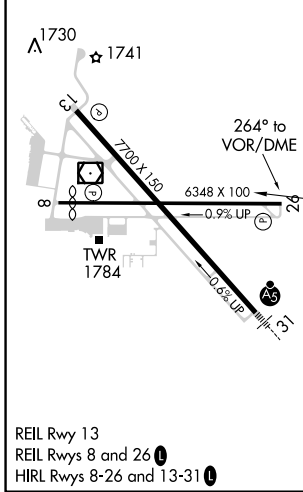

VOR/DME MOT 117.1 Chan 118	APP CRS 264°	Rwy Idg TDZE 1682 Apt Elev 1716	6348
--	------------------------	---	-------------

VOR RWY 26

MINOT INTL (MOT)

MISSED APPROACH: Climb to 3600 then left turn direct MOT VOR/DME and hold.

ASOS 118.725	MINOT APP CON ★ 119.6 363.8	MAGIC CITY TOWER ★ 118.2 (CTAF) 251.125	GND CON 121.9	UNICOM 122.95
------------------------	---------------------------------------	---	-------------------------	-------------------------

ELEV 1716	D	TDZE 1682
-----------	----------	-----------

CATEGORY	A	B	C	D
S-26	2540-1 858 (900-1)	2540-1¼ 858 (900-1¼)	2540-2½ 858 (900-2½)	2540-2¾ 858 (900-2¾)
CIRCLING	2540-1 824 (900-1)	2540-1¼ 824 (900-1¼)	2800-3	1084 (1100-3)
EMEBY FIX MINIMUMS				
S-26	2040-1 358 (400-1)			2040-1¼ 358 (400-1¼)
CIRCLING	2200-1 484 (500-1)	2240-1 524 (600-1)	2800-3	1084 (1100-3)