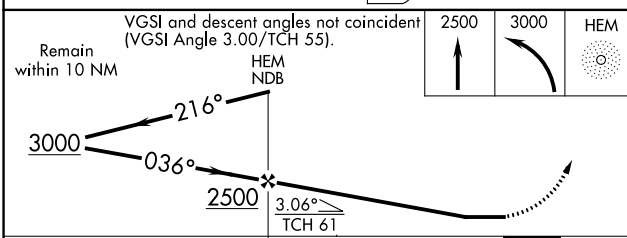

NDB HEM	APP CRS	Rwy Idg	6000
233	036°	TDZE	1022
		Apt Elev	1025

NDB RWY 4

UPPER CUMBERLAND RGNL (SR.B)

<p>▽</p> <p>▲ NA</p>	<p>MISSED APPROACH: Climb to 2500 then climbing left turn to 3000 direct HEM NDB and hold.</p>	
<p>AWOS-3</p> <p>128.25</p>	<p>MEMPHIS CENTER</p> <p>132.9 290.3</p>	<p>UNICOM</p> <p>122.975 (CTAF) 1</p>

CATEGORY	A	B	C	D
S-4	1520-1	498 (500-1)	1520-1 $\frac{3}{8}$	498 (500-1 $\frac{3}{8}$)
CIRCLING	1520-1	495 (500-1)	1520-1 $\frac{1}{2}$	1580-2 555 (600-2)

SE-1, 02 DEC 2021 to 30 DEC 2021

SE-1, 02 DEC 2021 to 30 DEC 2021