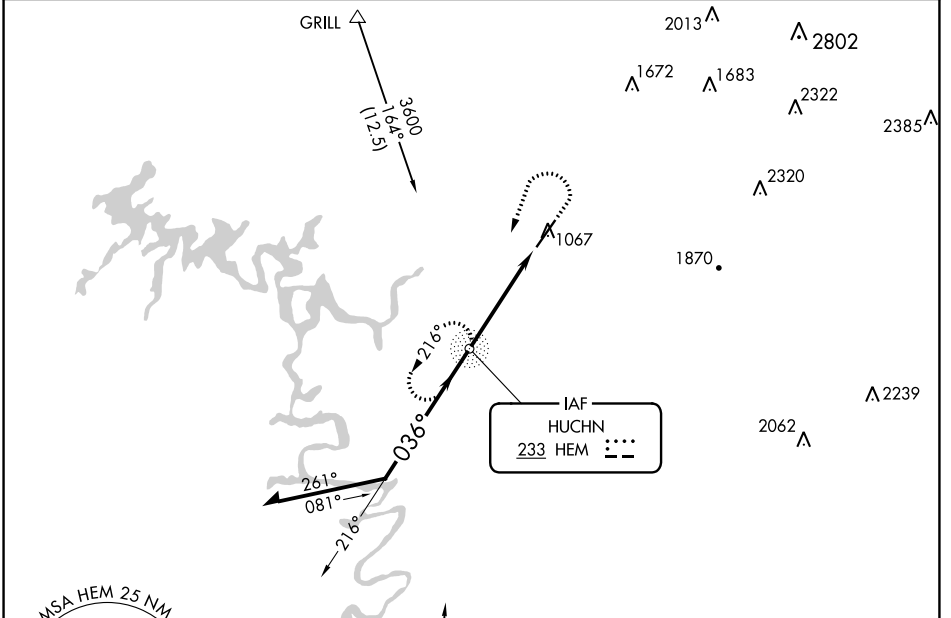

NDB HEM	APP CRS	Rwy Idg	6000
233	036°	TDZE	1022
		Apt Elev	1025

NDB RWY 4

UPPER CUMBERLAND RGNL (SR.B)

<p>▽</p> <p>▲ NA</p>	<p>MISSED APPROACH: Climb to 2500 then climbing left turn to 3000 direct HEM NDB and hold.</p>	
<p>AWOS-3</p> <p>128.25</p>	<p>MEMPHIS CENTER</p> <p>132.9 290.3</p>	<p>UNICOM</p> <p>122.975 (CTAF) 1</p>

CATEGORY	A	B	C	D
S-4	1520-1	498 (500-1)	1520-1 $\frac{3}{8}$	498 (500-1 $\frac{3}{8}$)
CIRCLING	1520-1	495 (500-1)	1520-1 $\frac{1}{2}$	1580-2 555 (600-2)

SE-1, 02 DEC 2021 to 30 DEC 2021

SE-1, 02 DEC 2021 to 30 DEC 2021