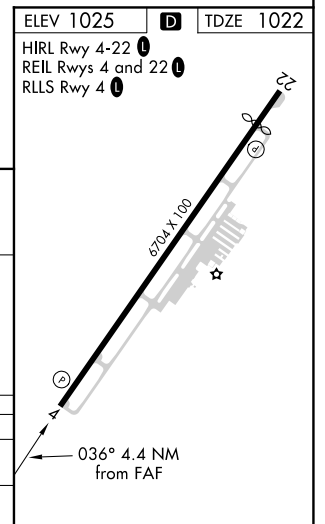

NDB HEM	APP CRS	Rwy Idg	6000
233	036°	TDZE	1022
		Apt Elev	1025

NDB RWY 4

UPPER CUMBERLAND RGNL (SR.B)

<p>▽</p> <p>▲ NA</p>	<p>MISSED APPROACH: Climb to 2500 then climbing left turn to 3000 direct HEM NDB and hold.</p>	
<p>AWOS-3</p> <p>128.25</p>	<p>MEMPHIS CENTER</p> <p>132.9 290.3</p>	<p>UNICOM</p> <p>122.975 (CTAF) 1</p>

CATEGORY	A	B	C	D
S-4	1520-1	498 (500-1)	1520-1 $\frac{3}{8}$	498 (500-1 $\frac{3}{8}$)
CIRCLING	1520-1	495 (500-1)	1520-1 $\frac{1}{2}$	1580-2 555 (600-2)

SE-1, 02 DEC 2021 to 30 DEC 2021

SE-1, 02 DEC 2021 to 30 DEC 2021