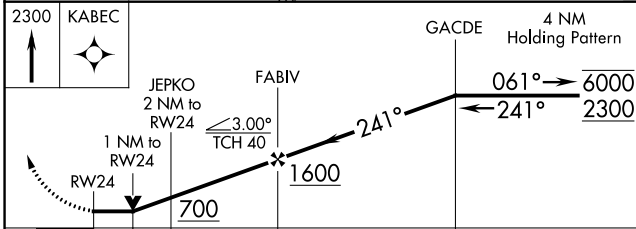

WAAS CH 86742 W24A	APP CRS 241°	Rwy Idg TDZE Apt Elev	5000 32 33
---------------------------------	------------------------	-----------------------------	---------------------------------------

RNAV (GPS) RWY 24

FLAGLER EXEC (FIN)

RNP APCH.		MISSED APPROACH: Climb to 2300 direct KABEC and hold.			
ATIS 128.325	DAYTONA APP CON 125.8 269.075	FLAGLER TOWER ★ 118.95 (CTAF) 0	GND CON 121.75	CLNC DEL 121.75	UNICOM 123.0