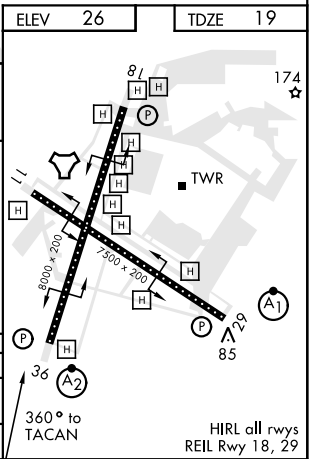

HI-TACAN Z RWY 36

TACAN NZY Chan 117	APCH CRS 360°	Rwy ldg TDZE Arpt Elev 8000 19 26	AL-374 [USN]	NORTH ISLAND NAS (HALSEY FIELD) (KNZY)
------------------------------	-------------------------	---	--------------	--

<p>▼ * When ALS inop, increase vis to 2 miles.</p> <p>SALSF A2</p>	<p>MISSED APPROACH: Climbing right turn to 2000 intercept the NZY TACAN R-208 to SKATE and hold.</p>
--	--

ATIS ★ 317.8	SOCAL APP CON 125.15 317.55	TOWER ★ 135.1 336.4	GND CON 118.0 360.675	CLNC DEL 128.4 288.25	PAR/ASR
------------------------	---------------------------------------	-------------------------------	---------------------------------	---------------------------------	---------

ELEV 26	TDZE 19
---------	---------

CATEGORY	C	D	E
S-36 *	760-1 7/8 741 (800-1 7/8)		
CIRCLING	NOT AUTHORIZED		

HI-TACAN Z RWY 36

SW-3, 30 DEC 2021 to 27 JAN 2022

SW-3, 30 DEC 2021 to 27 JAN 2022