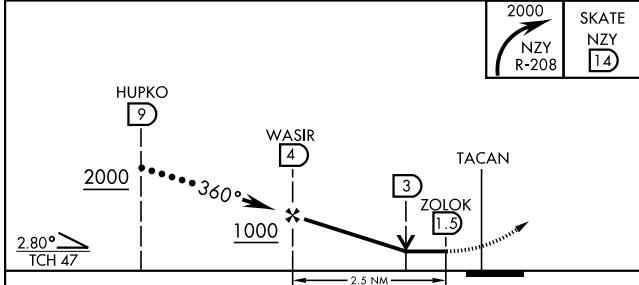

HI-TACAN Z RWY 36

TACAN NZY Chan 117	APCH CRS 360°	Rwy ldg TDZE Arpt Elev 8000 19 26	AL-374 [USN]	NORTH ISLAND NAS (HALSEY FIELD) (KNZY)
------------------------------	-------------------------	---	--------------	--

<p>▼ * When ALS inop, increase vis to 2 miles.</p> <p>SALSF A2</p>	<p>MISSED APPROACH: Climbing right turn to 2000 intercept the NZY TACAN R-208 to SKATE and hold.</p>
--	--

ATIS ★ 317.8	SOCAL APP CON 125.15 317.55	TOWER ★ 135.1 336.4	GND CON 118.0 360.675	CLNC DEL 128.4 288.25	PAR/ASR
------------------------	---------------------------------------	-------------------------------	---------------------------------	---------------------------------	---------

ELEV 26	TDZE 19
---------	---------

CATEGORY	C	D	E
S-36 *	760-1 7/8 741 (800-1 7/8)		
CIRCLING	NOT AUTHORIZED		

HI-TACAN Z RWY 36

SW-3, 30 DEC 2021 to 27 JAN 2022

SW-3, 30 DEC 2021 to 27 JAN 2022