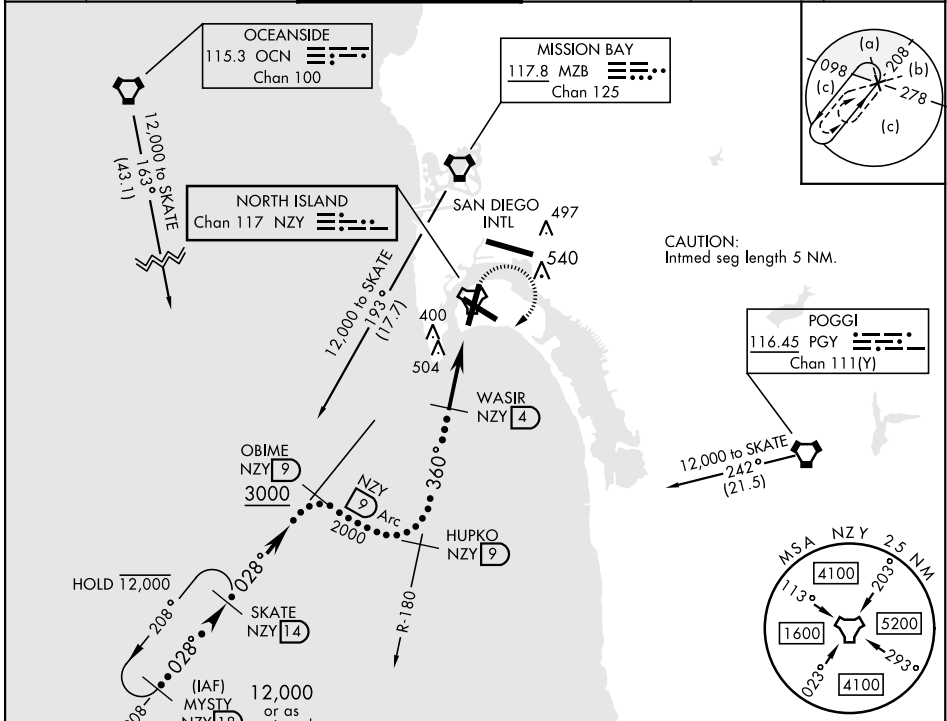

HI-TACAN Z RWY 36

TACAN NZY Chan 117	APCH CRS 360°	Rwy ldg TDZE Arpt Elev 8000 19 26	AL-374 [USN]	NORTH ISLAND NAS (HALSEY FIELD) (KNZY)
------------------------------	-------------------------	---	--------------	--

<p>▼ * When ALS inop, increase vis to 2 miles.</p> <p>SALSF A2</p>	<p>MISSED APPROACH: Climbing right turn to 2000 intercept the NZY TACAN R-208 to SKATE and hold.</p>
--	--

ATIS ★ 317.8	SOCAL APP CON 125.15 317.55	TOWER ★ 135.1 336.4	GND CON 118.0 360.675	CLNC DEL 128.4 288.25	PAR/ASR
------------------------	---------------------------------------	-------------------------------	---------------------------------	---------------------------------	---------

ELEV 26	TDZE 19
---------	---------

CATEGORY	C	D	E
S-36 *	760-1 7/8 741 (800-1 7/8)		
CIRCLING	NOT AUTHORIZED		

HI-TACAN Z RWY 36

SW-3, 30 DEC 2021 to 27 JAN 2022

SW-3, 30 DEC 2021 to 27 JAN 2022