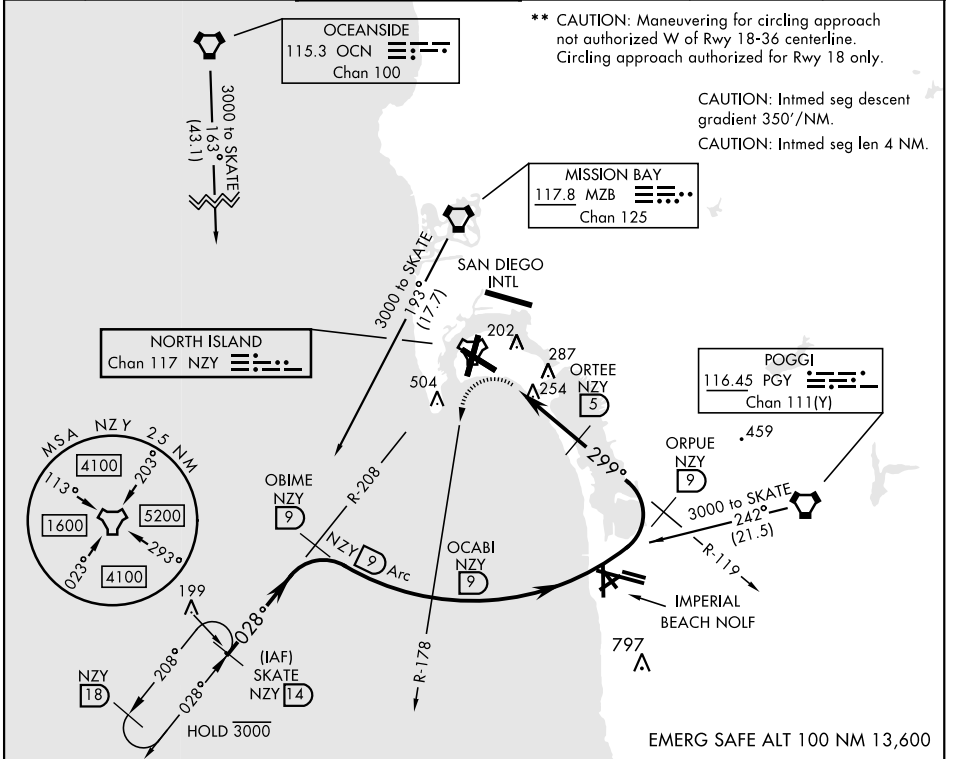

# TACAN RWY 29

TACAN NZY Chan 117	APCH CRS 299°	Rwy ldg 7500
		TDZE 26
		Arpt Elev 26

AL-374 [USN]

NORTH ISLAND NAS (HALSEY FIELD) (KNZY)

▼ \* When ALS inop, increase CAT AB vis to 1 mile, CAT CD vis to 1 1/2 mile.
ALSF-1 (A1)
MISSED APPROACH: Climbing left turn to 2000 via NZY TACAN R-178 to OCABI. Arc S on NZY 9 DME arc to OBIME, then via NZY R-208 to SKATE and hold.

ATIS ★ <b>317.8</b>	SOCAL APP CON <b>125.15 317.55</b>	TOWER ★ <b>135.1 336.4</b>	GND CON <b>118.0 360.675</b>	CLNC DEL <b>128.4 288.25</b>	PAR/ASR
------------------------	---------------------------------------	-------------------------------	---------------------------------	---------------------------------	---------

# TACAN RWY 29

SW-3, 30 DEC 2021 to 27 JAN 2022

SW-3, 30 DEC 2021 to 27 JAN 2022