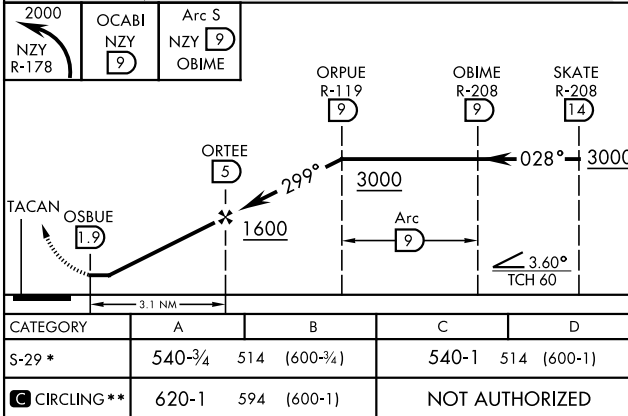

# TACAN RWY 29

TACAN NZY Chan 117	APCH CRS 299°	Rwy ldg 7500
		TDZE 26
		Arpt Elev 26

AL-374 [USN]

NORTH ISLAND NAS (HALSEY FIELD) (KNZY)

▼ \* When ALS inop, increase CAT AB vis to 1 mile, CAT CD vis to 1 1/2 mile.
ALSF-1 (A1)
MISSED APPROACH: Climbing left turn to 2000 via NZY TACAN R-178 to OCABI. Arc S on NZY 9 DME arc to OBIME, then via NZY R-208 to SKATE and hold.

ATIS ★ <b>317.8</b>	SOCAL APP CON <b>125.15 317.55</b>	TOWER ★ <b>135.1 336.4</b>	GND CON <b>118.0 360.675</b>	CLNC DEL <b>128.4 288.25</b>	PAR/ASR
------------------------	---------------------------------------	-------------------------------	---------------------------------	---------------------------------	---------

# TACAN RWY 29

SW-3, 30 DEC 2021 to 27 JAN 2022

SW-3, 30 DEC 2021 to 27 JAN 2022