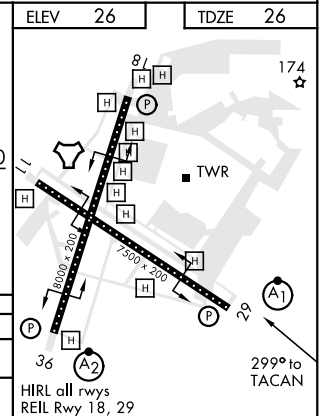

# TACAN RWY 29

TACAN NZY Chan 117	APCH CRS 299°	Rwy ldg 7500
		TDZE 26
		Arpt Elev 26

AL-374 [USN]

NORTH ISLAND NAS (HALSEY FIELD) (KNZY)

▼ \* When ALS inop, increase CAT AB vis to 1 mile, CAT CD vis to 1 1/2 mile.
ALSF-1 (A1)
MISSED APPROACH: Climbing left turn to 2000 via NZY TACAN R-178 to OCABI. Arc S on NZY 9 DME arc to OBIME, then via NZY R-208 to SKATE and hold.

ATIS ★ <b>317.8</b>	SOCAL APP CON <b>125.15 317.55</b>	TOWER ★ <b>135.1 336.4</b>	GND CON <b>118.0 360.675</b>	CLNC DEL <b>128.4 288.25</b>	PAR/ASR
------------------------	---------------------------------------	-------------------------------	---------------------------------	---------------------------------	---------

# TACAN RWY 29

SW-3, 30 DEC 2021 to 27 JAN 2022

SW-3, 30 DEC 2021 to 27 JAN 2022