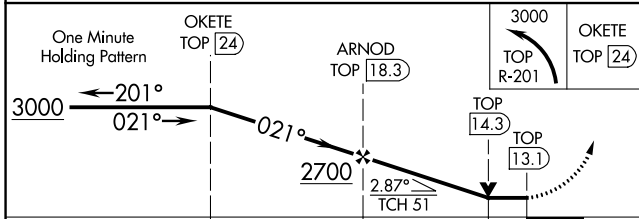

VORTAC TOP 117.8 Chan 125	APP CRS 021°	Rwy Idg TDZE Apt Elev	7001 1078 1078
-----------------------------------------------	------------------------	-----------------------------	-------------------------------------------

VOR/DME or TACAN RWY 3

TOPEKA RGNL (F/OE)

MISSED APPROACH: Climbing left turn to 3000 via TOP R-201 to OKETE/24 DME and hold.

ATIS 128.25	KANSAS CITY CENTER 123.8 343.7	FORBES TOWER* 120.8 (CTAF) 340.2	GND CON 118.425 275.8	UNICOM 122.95
-----------------------	------------------------------------------	--------------------------------------------	---------------------------------	-------------------------