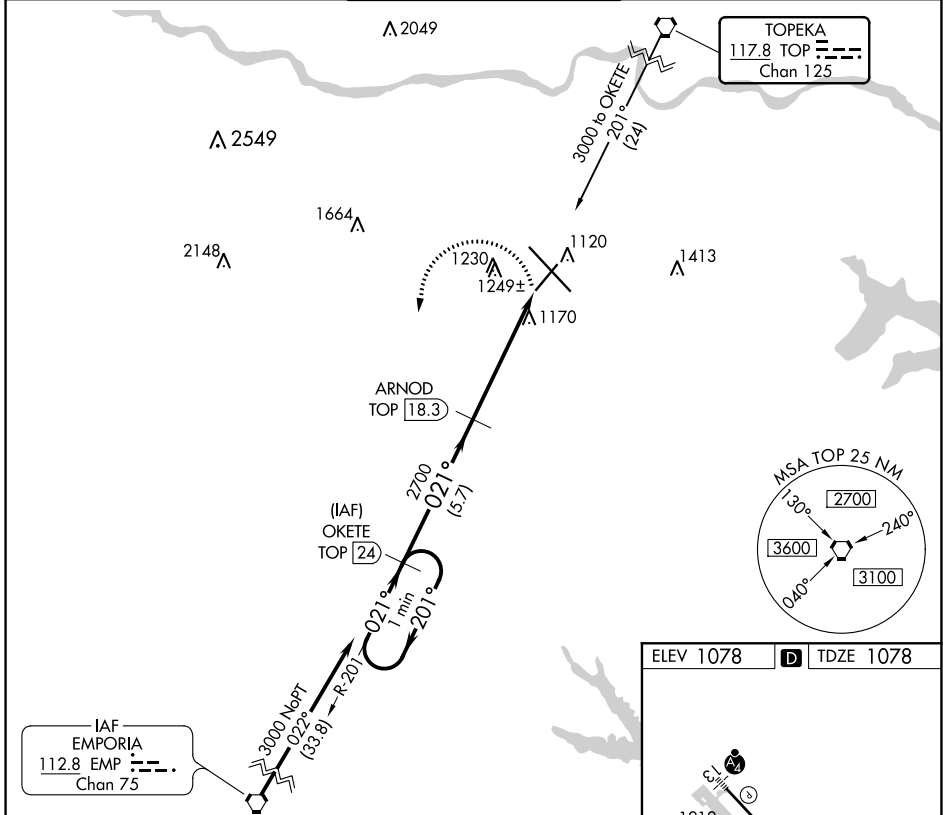

VORTAC TOP 117.8 Chan 125	APP CRS 021°	Rwy Idg TDZE Apt Elev	7001 1078 1078
-----------------------------------------------	------------------------	-----------------------------	-------------------------------------------

VOR/DME or TACAN RWY 3

TOPEKA RGNL (F/OE)

MISSED APPROACH: Climbing left turn to 3000 via TOP R-201 to OKETE/24 DME and hold.

ATIS 128.25	KANSAS CITY CENTER 123.8 343.7	FORBES TOWER* 120.8 (CTAF) 340.2	GND CON 118.425 275.8	UNICOM 122.95
-----------------------	------------------------------------------	--------------------------------------------	---------------------------------	-------------------------

CATEGORY	A	B	C	D
S-3	1500-1	422 (500-1)	1500-1½	422 (500-1½)
CIRCLING	1520-1 442 (500-1)	1580-1 502 (600-1)	1580-1½ 502 (600-1½)	1700-2 622 (700-2)

NC-2, 30 DEC 2021 to 27 JAN 2022

NC-2, 30 DEC 2021 to 27 JAN 2022