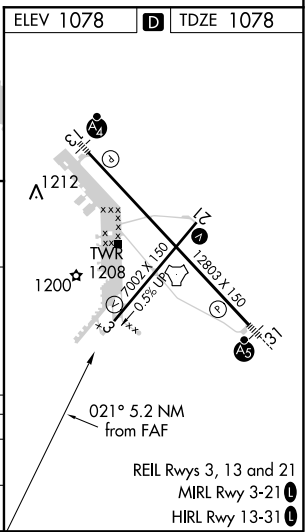

VORTAC TOP 117.8 Chan 125	APP CRS 021°	Rwy Idg TDZE Apt Elev	7001 1078 1078
-----------------------------------------------	------------------------	-----------------------------	-------------------------------------------

VOR/DME or TACAN RWY 3

TOPEKA RGNL (F/OE)

MISSED APPROACH: Climbing left turn to 3000 via TOP R-201 to OKETE/24 DME and hold.

ATIS 128.25	KANSAS CITY CENTER 123.8 343.7	FORBES TOWER* 120.8 (CTAF) 340.2	GND CON 118.425 275.8	UNICOM 122.95
-----------------------	------------------------------------------	--------------------------------------------	---------------------------------	-------------------------

CATEGORY	A	B	C	D
S-3	1500-1	422 (500-1)	1500-1½	422 (500-1½)
CIRCLING	1520-1 442 (500-1)	1580-1 502 (600-1)	1580-1½ 502 (600-1½)	1700-2 622 (700-2)

NC-2, 30 DEC 2021 to 27 JAN 2022

NC-2, 30 DEC 2021 to 27 JAN 2022