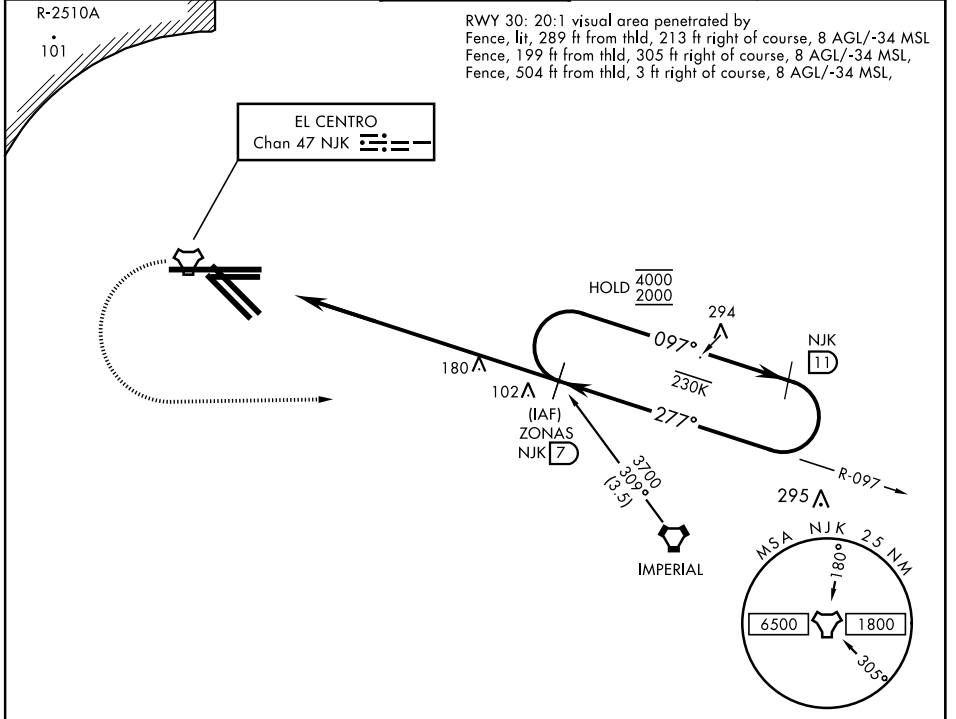

TACAN-A

TACAN NJK Chan 47	APCH CRS 277°	Rwy ldg TDZE N/A Arprt Elev -42	AL-472 [USN]	EL CENTRO NAF (VRACIU FLD) (KNJK)
----------------------	------------------	--	--------------	-----------------------------------

▼ MISSED APPROACH: Climb to 1000, then climbing left turn to 2000 direct ZONAS and hold.

ATIS ★ 269.275	LOS ANGELES CENTER 128.6 291.7	TOWER ★ 119.1 360.2	GND CON 121.9 254.35	CLNC DEL 340.2
-------------------	-----------------------------------	------------------------	-------------------------	-------------------

CATEGORY	A	B	C	D	HIRL Rwy 8-26, 12-30
CIRCLING	480-1 522 (600-1)		480-1½ 522 (600-1½)	520-2 562 (600-2)	

TACAN-A

SW-3, 30 DEC 2021 to 27 JAN 2022

SW-3, 30 DEC 2021 to 27 JAN 2022