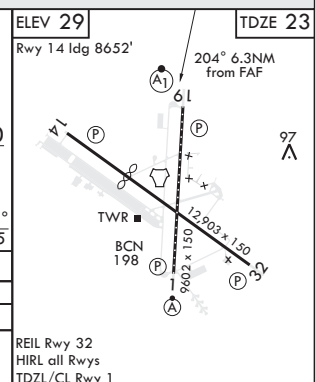

# TACAN RWY 19

TACAN DOV Chan 37	APCH CRS 204°	Rwy ldg 9602
		TDZE 23
		Arpt Elev 29

AL-562 (USAF)

DOVER AFB (KDOV)

⚠ \* When ALS inop, increase CAT AB RVR to 55 and vis to 1 mile, CAT CDE vis to 1 3/8 miles.

ALSF-1 MISSED APPROACH: Climb to 2000 via DOV TACAN R-194 to LERSE/DOV 6.9 DME and hold.

ATIS 127.825 273.5	APP CON 132.425 257.875	TOWER 126.35 279.625	GND CON 118.875 225.4	CLNC DEL 125.55 289.4
-----------------------	----------------------------	-------------------------	--------------------------	--------------------------

CATEGORY	A	B	C	D	E
S-19*	480/24	457 (500-1/2)	480/45	457	(500-7/8)
CIRCLING	500-1 471 (500-1)	540-1 511 (600-1)	580-1 1/2 551 (600-1 1/2)	620-2 591 (600-2)	1080-3 1051 (1100-3)

DOVER, DELAWARE  
Amdt 2 05DEC19

39°08'N - 75°28'W

DOVER AFB (KDOV)