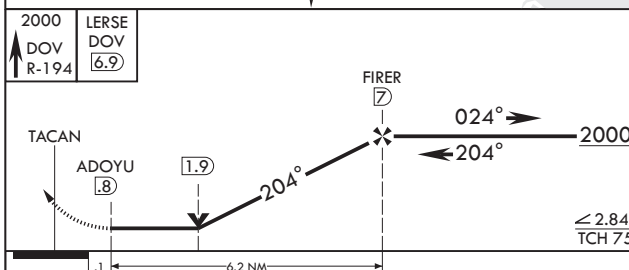

# TACAN RWY 19

TACAN DOV Chan 37	APCH CRS 204°	Rwy ldg 9602
		TDZE 23
		Arpt Elev 29

AL-562 (USAF)

DOVER AFB (KDOV)

⚠ \* When ALS inop, increase CAT AB RVR to 55 and vis to 1 mile, CAT CDE vis to 1 3/8 miles.

ALSF-1 MISSED APPROACH: Climb to 2000 via DOV TACAN R-194 to LERSE/DOV 6.9 DME and hold.

ATIS 127.825 273.5	APP CON 132.425 257.875	TOWER 126.35 279.625	GND CON 118.875 225.4	CLNC DEL 125.55 289.4
-----------------------	----------------------------	-------------------------	--------------------------	--------------------------

CATEGORY	A	B	C	D	E
S-19*	480/24	457 (500-1/2)	480/45	457	(500-7/8)
CIRCLING	500-1 471 (500-1)	540-1 511 (600-1)	580-1 1/2 551 (600-1 1/2)	620-2 591 (600-2)	1080-3 1051 (1100-3)

DOVER, DELAWARE  
Amdt 2 05DEC19