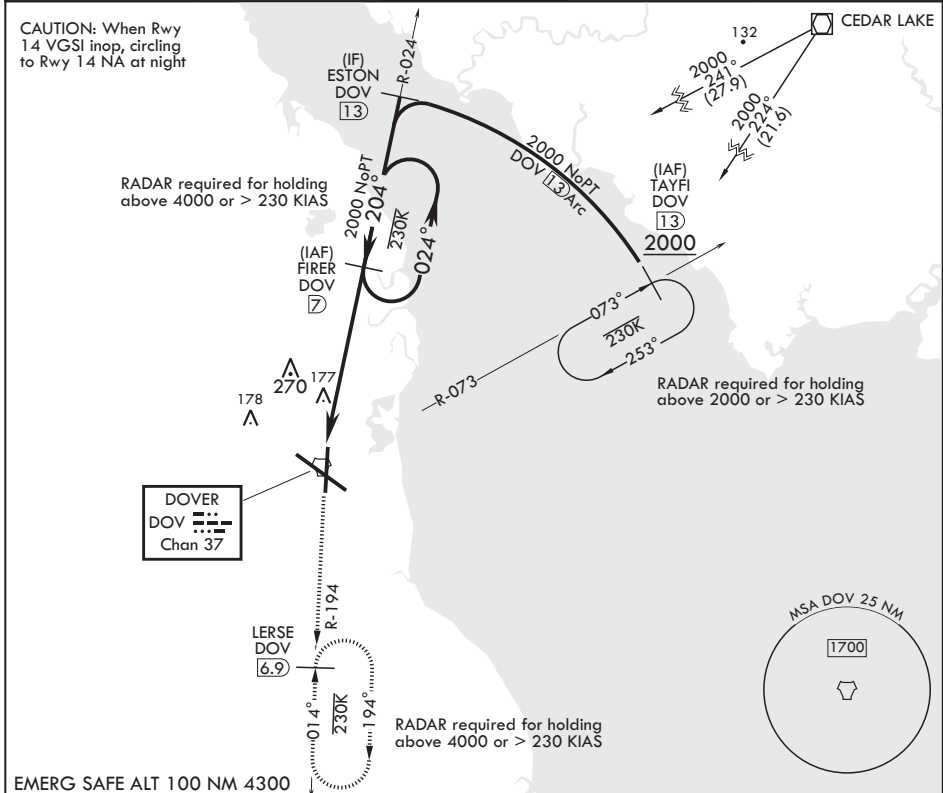

# TACAN RWY 19

TACAN DOV Chan 37	APCH CRS 204°	Rwy ldg 9602
		TDZE 23
		Arpt Elev 29

AL-562 (USAF)

DOVER AFB (KDOV)

⚠ \* When ALS inop, increase CAT AB RVR to 55 and vis to 1 mile, CAT CDE vis to 1 3/8 miles.

ALSF-1 MISSED APPROACH: Climb to 2000 via DOV TACAN R-194 to LERSE/DOV 6.9 DME and hold.

ATIS 127.825 273.5	APP CON 132.425 257.875	TOWER 126.35 279.625	GND CON 118.875 225.4	CLNC DEL 125.55 289.4
-----------------------	----------------------------	-------------------------	--------------------------	--------------------------

39°08'N - 75°28'W

DOVER AFB (KDOV)

# TACAN RWY 19

NE-3, 30 DEC 2021 to 27 JAN 2022

NE-3, 30 DEC 2021 to 27 JAN 2022