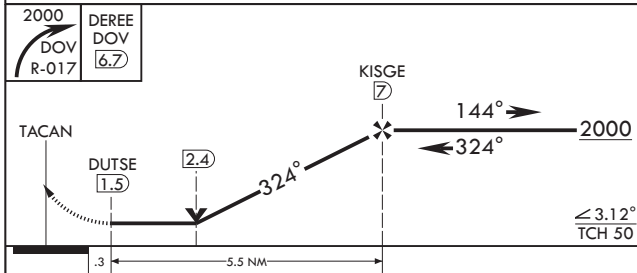

DOVER, DELAWARE

TACAN RWY 32

TACAN DOV Chan 37	APCH CRS 324°	Rwy ldg 12,903
		TDZE 26
		Arpt Elev 29

AL-562 (USAF)

DOVER AFB (KDOV)

MISSED APPROACH: Climbing right turn to 2000, intercept DOV TACAN R-017 to DERE/DOV 6.7 DME and hold.

ATIS 127.825 273.5	APP CON 132.425 257.875	TOWER 126.35 279.625	GND CON 118.875 225.4	CLNC DEL 125.55 289.4
-----------------------	----------------------------	--------------------------------	--------------------------	--------------------------