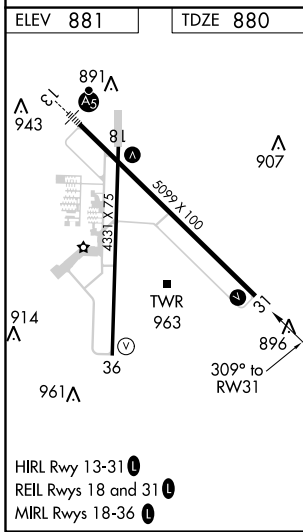

WAAS CH 69627 W31A	APP CRS 309°	Rwy Idg TDZE Apt Elev	5099 880 881
--	------------------------	-----------------------------	---

RNAV (GPS) RWY 31

PHILIP BILLARD MUNI (TOP)

DME/DME RNP-0.3 NA.		MISSED APPROACH: Climb to 3600 direct KENEC and hold.			
---------------------	--	---	--	--	--

ASOS 121.275	KANSAS CITY CENTER 123.8 343.7	TOPEKA TOWER ★ 118.7 (CTAF) 0 257.8	GND CON 121.9	CLNC DEL 121.9	UNICOM 122.95
------------------------	--	---	-------------------------	--------------------------	-------------------------

NC-2, 30 DEC 2021 to 27 JAN 2022

NC-2, 30 DEC 2021 to 27 JAN 2022

CATEGORY	A	B	C	D
LP MDA	1320-1	440 (500-1)	1320-1 ³ / ₈ 440 (500-1 ³ / ₈)	NA
LNAV MDA	1340-1	460 (500-1)	1340-1 ³ / ₈ 460 (500-1 ³ / ₈)	NA
<input checked="" type="checkbox"/> CIRCLING	1360-1 479 (500-1)	1440-1 559 (600-1)	1600-2 719 (800-2)	NA