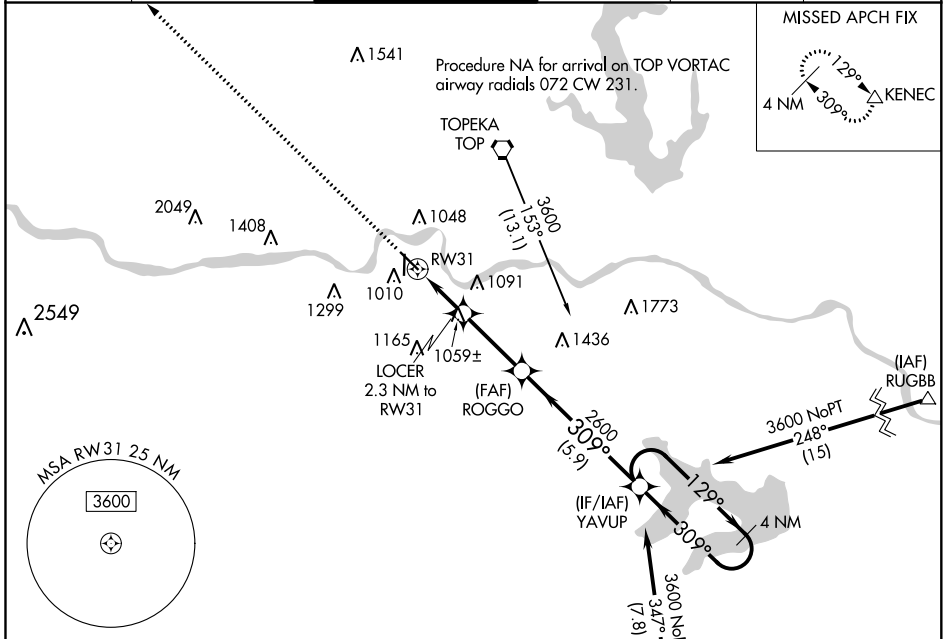

WAAS CH 69627 W31A	APP CRS 309°	Rwy Idg TDZE Apt Elev	5099 880 881
--	------------------------	-----------------------------	---

RNAV (GPS) RWY 31

PHILIP BILLARD MUNI (TOP)

DME/DME RNP-0.3 NA.		MISSED APPROACH: Climb to 3600 direct KENEC and hold.			
---------------------	--	---	--	--	--

ASOS 121.275	KANSAS CITY CENTER 123.8 343.7	TOPEKA TOWER ★ 118.7 (CTAF) 0 257.8	GND CON 121.9	CLNC DEL 121.9	UNICOM 122.95
------------------------	--	---	-------------------------	--------------------------	-------------------------

NC-2, 30 DEC 2021 to 27 JAN 2022

NC-2, 30 DEC 2021 to 27 JAN 2022

CATEGORY	A	B	C	D
LP MDA	1320-1	440 (500-1)	1320-1 ³ / ₈ 440 (500-1 ³ / ₈)	NA
LNAV MDA	1340-1	460 (500-1)	1340-1 ³ / ₈ 460 (500-1 ³ / ₈)	NA
<input checked="" type="checkbox"/> CIRCLING	1360-1 479 (500-1)	1440-1 559 (600-1)	1600-2 719 (800-2)	NA