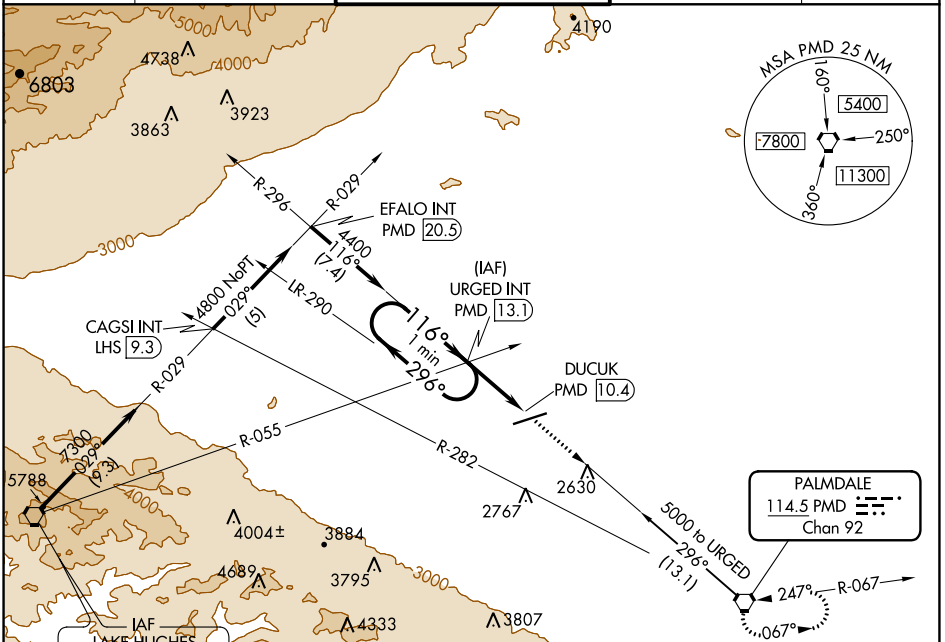

VORTAC PMD 114.5 Chan 92	APP CRS 116°	Rwy Idg TDZE Apt Elev N/A N/A 2351
--	------------------------	--

VOR-B

GENERAL WM J FOX AIRFIELD (WJF)

MISSIED APPROACH: Climb to 4500 direct PMD VORTAC and hold.

ATIS 126.3	JOSHUA APP CON 126.1 290.3	FOX TOWER * 118.525 (CTAF) 256.9	GND CON 121.7 256.9	UNICOM 122.95
----------------------	--------------------------------------	--	-------------------------------	-------------------------

SW-3, 30 DEC 2021 to 27 JAN 2022

SW-3, 30 DEC 2021 to 27 JAN 2022

CATEGORY	A	B	C	D	FAF to MAP 2.7 NM					
CIRCLING	3320-1¼ 969 (1000-1¼)	3320-1½ 969 (1000-1½)	3320-3	969 (1000-3)	Knots	60	90	120	150	180
					Min:Sec	2:42	1:48	1:21	1:05	0:54

VOR-B