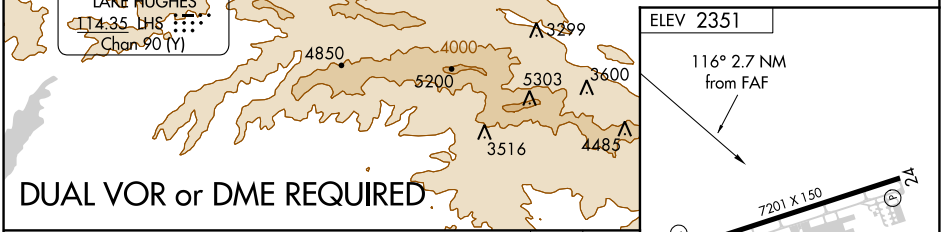

VORTAC PMD 114.5 Chan 92	APP CRS 116°	Rwy Idg TDZE Apt Elev N/A N/A 2351
--	------------------------	--

VOR-B

GENERAL WM J FOX AIRFIELD (WJF)

MISSIED APPROACH: Climb to 4500 direct PMD VORTAC and hold.

ATIS 126.3	JOSHUA APP CON 126.1 290.3	FOX TOWER * 118.525 (CTAF) 256.9	GND CON 121.7 256.9	UNICOM 122.95
----------------------	--------------------------------------	--	-------------------------------	-------------------------

SW-3, 30 DEC 2021 to 27 JAN 2022

SW-3, 30 DEC 2021 to 27 JAN 2022

CATEGORY	A	B	C	D	FAF to MAP 2.7 NM					
CIRCLING	3320-1¼ 969 (1000-1¼)	3320-1½ 969 (1000-1½)	3320-3	969 (1000-3)	Knots	60	90	120	150	180
					Min:Sec	2:42	1:48	1:21	1:05	0:54