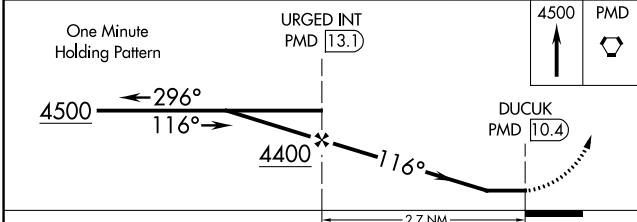

VORTAC PMD 114.5 Chan 92	APP CRS 116°	Rwy Idg TDZE Apt Elev N/A N/A 2351
--	------------------------	--

VOR-B

GENERAL WM J FOX AIRFIELD (WJF)

MISSIED APPROACH: Climb to 4500 direct PMD VORTAC and hold.

ATIS 126.3	JOSHUA APP CON 126.1 290.3	FOX TOWER * 118.525 (CTAF) 256.9	GND CON 121.7 256.9	UNICOM 122.95
----------------------	--------------------------------------	--	-------------------------------	-------------------------

SW-3, 30 DEC 2021 to 27 JAN 2022

SW-3, 30 DEC 2021 to 27 JAN 2022

CATEGORY	A	B	C	D	FAF to MAP 2.7 NM					
CIRCLING	3320-1¼ 969 (1000-1¼)	3320-1½ 969 (1000-1½)	3320-3	969 (1000-3)	Knots	60	90	120	150	180
					Min:Sec	2:42	1:48	1:21	1:05	0:54