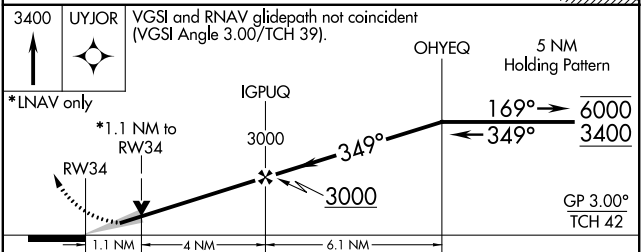

WAAS CH 82304 W34A	APP CRS 349°	Rwy Idg 4797 TDZE 1319 Apt Elev 1319
--	------------------------	---

RNAV (GPS) RWY 34

ESTHERVILLE MUNI (EST)

RNP APCH.	MISSED APPROACH: Climb to 3400 direct UYJOR and hold.
-----------	---

ASOS 121.425	MINNEAPOLIS CENTER 127.75 257.7	UNICOM 122.8 (CTAF)
------------------------	---	-------------------------------

ELEV 1319	TDZE 1319
-----------	-----------

CATEGORY	A	B	C	D
LPV DA	1569-1	250 (300-1)		NA
LNAV/VNAV DA	1629-1	310 (400-1)		NA
LNAV MDA	1700-1	381 (400-1)		NA
C CIRCLING	1720-1 401 (500-1)	1840-1 521 (600-1)		NA