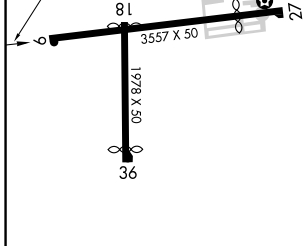

HULMAN APP CON 125.45 339.8	UNICOM 122.8 (CTAF)
---------------------------------------	-------------------------------

CATEGORY	A	B	C	D
CIRCLING	1000-1 504 (600-1)	1340-1¼ 844 (900-1¼)	NA	

EC-2, 30 DEC 2021 to 27 JAN 2022