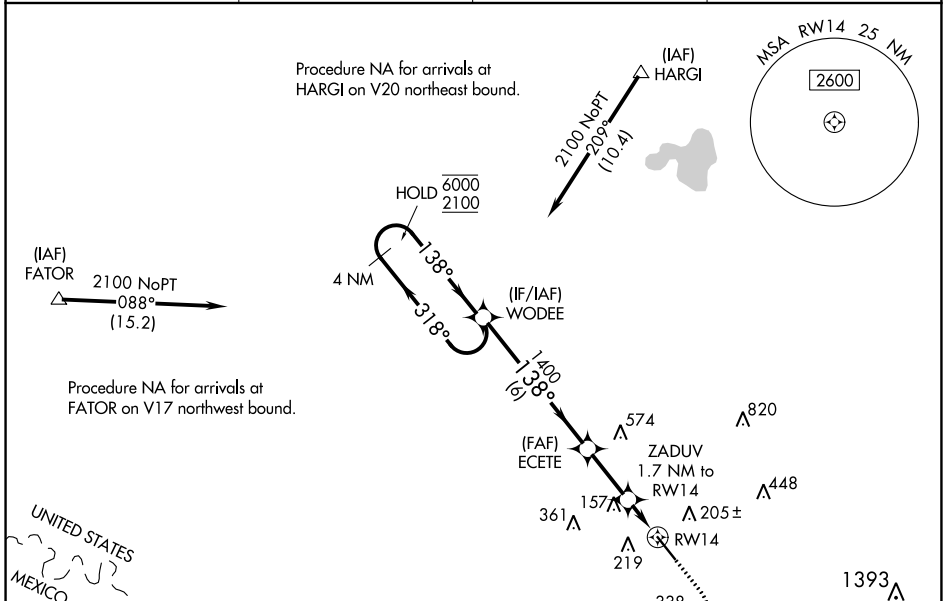

WAAS CH 70341 W14A	APP CRS 138°	Rwy Idg TDZE Apt Elev	6002 69 70
--	------------------------	-----------------------------	---------------------------------------

RNAV (GPS) RWY 14

MID VALLEY (TXW)

RNP APCH.		MISSED APPROACH: Climb to 900 then climbing right turn to 2100 direct WODEE and hold.	
AWOS-3PT 118.575	VALLEY APP CON 121.0 284.7	CLNC DEL 125.95	UNICOM 122.8 (CTAF) 0

4 NM Holding Pattern	WODEE	900	2100	WODEE
6000 ← 318°	→ 138°	↑	↷	✦
GP 3.00° TCH 50	1400	ZADUV 1.7 NM to RW14	*0.9 NM to RW14	*LNAV only.
	6 NM	2.3 NM	0.8 NM	0.9 NM
CATEGORY	A	B	C	D
LPV DA		319- ³ / ₄	250 (300- ³ / ₄)	
LNAV/VNAV DA		331- ⁷ / ₈	262 (300- ⁷ / ₈)	
LNNAV MDA		420-1	351 (400-1)	
<input checked="" type="checkbox"/> CIRCLING	620-1	550 (600-1)	700-1 ³ / ₄ 630 (700-1 ³ / ₄)	940-2 ³ / ₄ 870 (900-2 ³ / ₄)

SC-3, 30 DEC 2021 to 27 JAN 2022

SC-3, 30 DEC 2021 to 27 JAN 2022