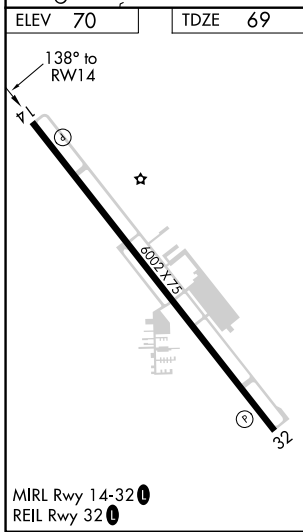

WAAS CH 70341 W14A	APP CRS 138°	Rwy Idg TDZE Apt Elev	6002 69 70
--	------------------------	-----------------------------	---------------------------------------

RNAV (GPS) RWY 14

MID VALLEY (TXW)

RNP APCH.		MISSED APPROACH: Climb to 900 then climbing right turn to 2100 direct WODEE and hold.	
AWOS-3PT 118.575	VALLEY APP CON 121.0 284.7	CLNC DEL 125.95	UNICOM 122.8 (CTAF) 0

4 NM Holding Pattern	WODEE	900	2100	WODEE
6000 ← 318°	→ 138°	↑	↷	✦
GP 3.00° TCH 50	1400	ZADUV 1.7 NM to RW14	*0.9 NM to RW14	*LNAV only.
	6 NM	2.3 NM	0.8 NM	0.9 NM
CATEGORY	A	B	C	D
LPV DA		319- ³ / ₄	250 (300- ³ / ₄)	
LNAV/VNAV DA		331- ⁷ / ₈	262 (300- ⁷ / ₈)	
LNNAV MDA		420-1	351 (400-1)	
<input checked="" type="checkbox"/> CIRCLING	620-1	550 (600-1)	700-1 ³ / ₄ 630 (700-1 ³ / ₄)	940-2 ³ / ₄ 870 (900-2 ³ / ₄)