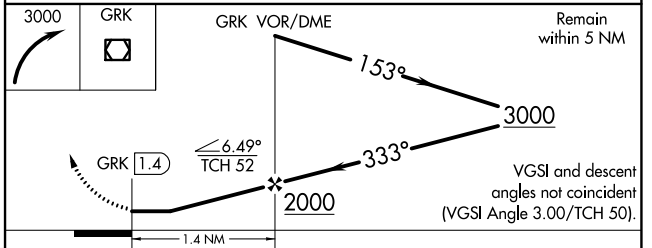

VOR/DME GRK 111.8 Chan 55	APP CRS 333°	Rwy Idg TDZE Apt Elev	9803 N/A 1015
--	------------------------	-----------------------------	--

COPTER VOR RWY 33

ROBERT GRAY AAF (GRK)

VOR/DME NA ASR/PAR	MALSR 	MISSED APPROACH: Climbing right turn to 3000 direct GRK VOR/DME and hold.		
ATIS 124.9	GRAY APP CON 120.075 323.15	GRAY TOWER 120.75 285.5	GND CON 121.8 279.5	CLNC DEL 126.2 251.1

FAF to MAP 1.4 NM					
Knots	45	60	75	90	105
Min:Sec	1:52	1:24	1:07	0:56	0:48

CATEGORY	COPTER	
H-33	1460-¼	465 (500-¼)

SC-3, 27 JAN 2022 to 24 FEB 2022

SC-3, 27 JAN 2022 to 24 FEB 2022