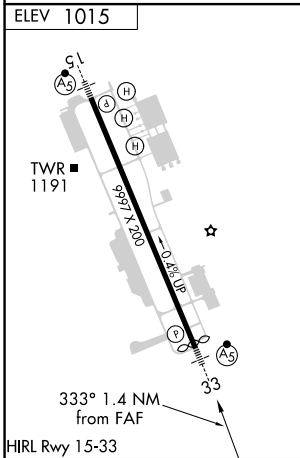

VOR/DME GRK 111.8 Chan 55	APP CRS 333°	Rwy Idg TDZE Apt Elev	9803 N/A 1015
--	------------------------	-----------------------------	--

COPTER VOR RWY 33

ROBERT GRAY AAF (GRK)

VOR/DME NA ASR/PAR	MALSR 	MISSED APPROACH: Climbing right turn to 3000 direct GRK VOR/DME and hold.		
ATIS 124.9	GRAY APP CON 120.075 323.15	GRAY TOWER 120.75 285.5	GND CON 121.8 279.5	CLNC DEL 126.2 251.1

FAF to MAP 1.4 NM					
Knots	45	60	75	90	105
Min:Sec	1:52	1:24	1:07	0:56	0:48

CATEGORY	COPTER	
H-33	1460-¼	465 (500-¼)

SC-3, 27 JAN 2022 to 24 FEB 2022

SC-3, 27 JAN 2022 to 24 FEB 2022