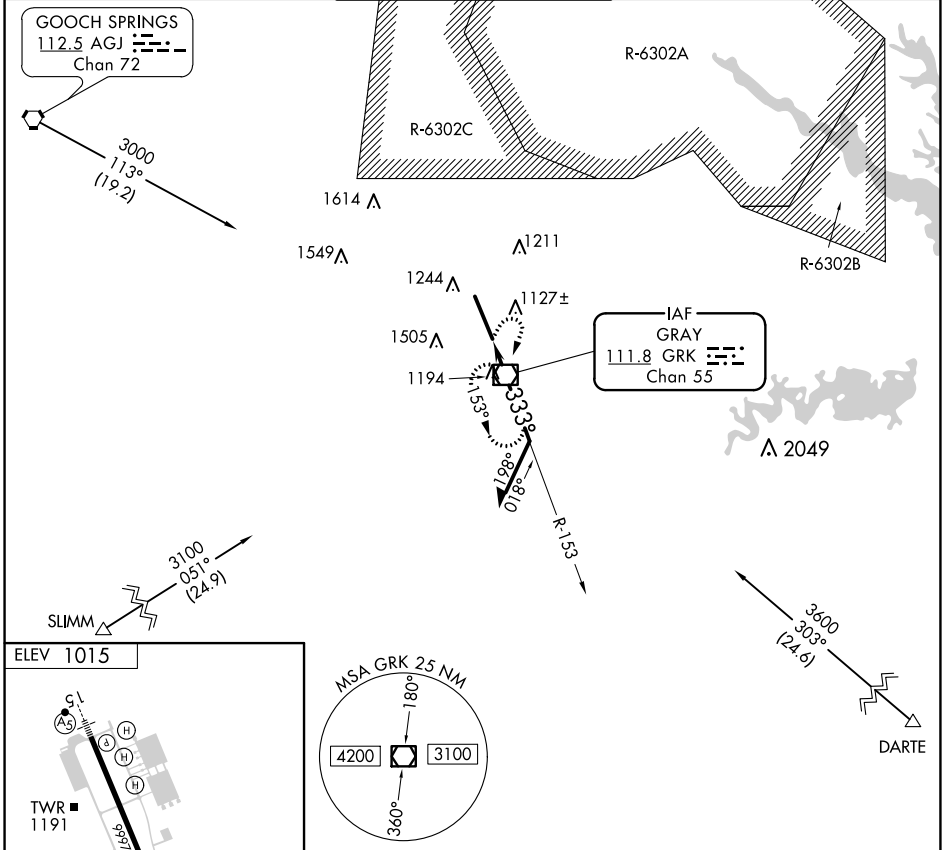

VOR/DME GRK 111.8 Chan 55	APP CRS 333°	Rwy Idg TDZE Apt Elev	9803 N/A 1015
--	------------------------	-----------------------------	--

COPTER VOR RWY 33

ROBERT GRAY AAF (GRK)

VOR/DME NA ASR/PAR	MALSR 	MISSED APPROACH: Climbing right turn to 3000 direct GRK VOR/DME and hold.		
ATIS 124.9	GRAY APP CON 120.075 323.15	GRAY TOWER 120.75 285.5	GND CON 121.8 279.5	CLNC DEL 126.2 251.1

FAF to MAP 1.4 NM					
Knots	45	60	75	90	105
Min:Sec	1:52	1:24	1:07	0:56	0:48

CATEGORY	COPTER	
H-33	1460-¼	465 (500-¼)

SC-3, 27 JAN 2022 to 24 FEB 2022

SC-3, 27 JAN 2022 to 24 FEB 2022