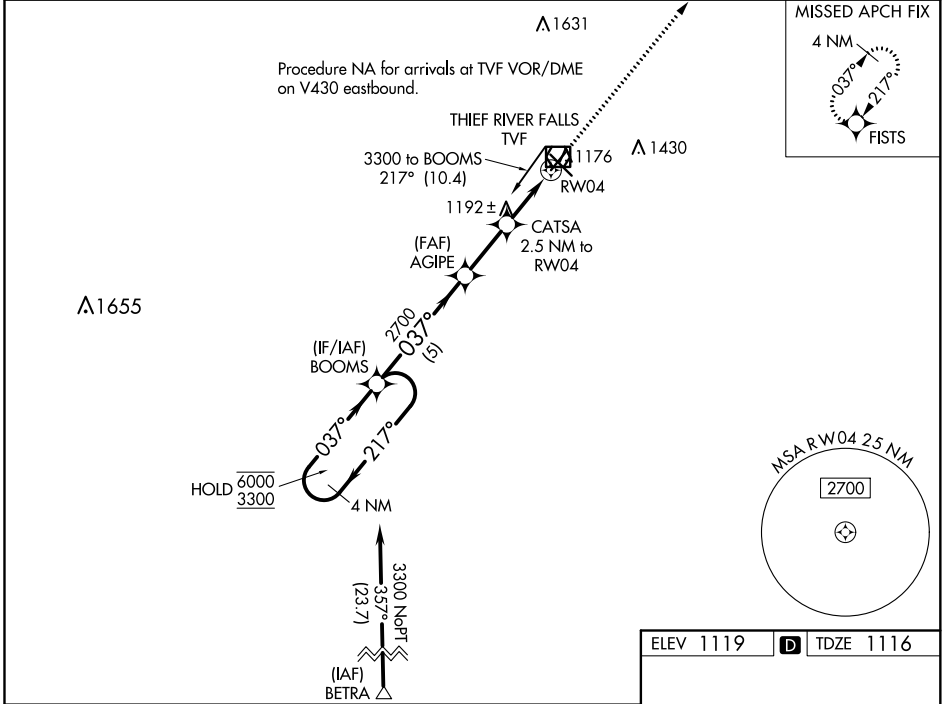

WAAS CH 70636 W04A	APP CRS 037°	Rwy Idg TDZE 1116 Apt Elev 1119	4997 1116 1119
----------------------------------------	------------------------	-----------------------------------------------------	-------------------------------------------

RNAV (GPS) RWY 4

THIEF RIVER FALLS RGNL (TVF)

RNP APCH.	MISSED APPROACH: Climb to 3300 direct FISTS and hold.
-----------	-------------------------------------------------------

AWOS-3PT 119.025	MINNEAPOLIS CENTER 132.15 269.6	UNICOM 122.8 (CTAF) 0
----------------------------	-------------------------------------------	---------------------------------

CATEGORY	A	B	C	D
LPV DA	1366-1	250 (300-1)		NA
LNAV/VNAV DA	1366-1	250 (300-1)		NA
LNAV MDA	1460-1	344 (400-1)		NA
CIRCLING	1540-1 421 (500-1)	1580-1 461 (500-1)		NA

NC-1, 27 JAN 2022 to 24 FEB 2022

NC-1, 27 JAN 2022 to 24 FEB 2022