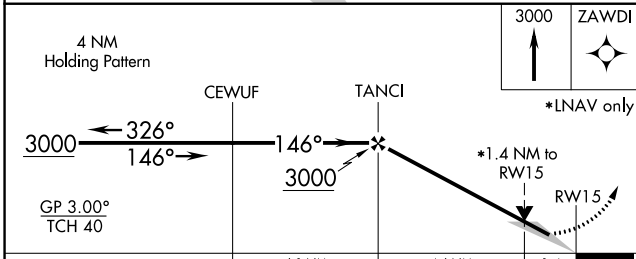

WAAS CH 42615 W15A	APP CRS 146°	Rwy Idg TDZE Apt Elev	3999 1025 1025
----------------------------------------	------------------------	-----------------------------	-------------------------------------------

MISSED APPROACH: Climb to 3000 direct ZAWDI and hold.

AWOS-3 120.575	CHICAGO CENTER 133.95 281.4	UNICOM 122.7 (CTAF) 0
--------------------------	---------------------------------------	---------------------------------