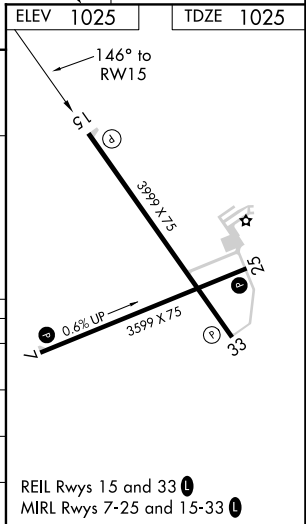

WAAS CH 42615 W15A	APP CRS 146°	Rwy Idg TDZE Apt Elev	3999 1025 1025
----------------------------------------	------------------------	-----------------------------	-------------------------------------------

CATEGORY	A	B	C	D
LPV DA		1275-1 250 (300-1)		NA
LNAV/VNAV DA		1338-1 313 (400-1)		NA
LNAV MDA	1500-1	475 (500-1)	1500-1¼ 475 (500-1¼)	NA
CIRCLING	1500-1 475 (500-1)	1600-1 575 (600-1)	1600-1½ 575 (600-1½)	NA