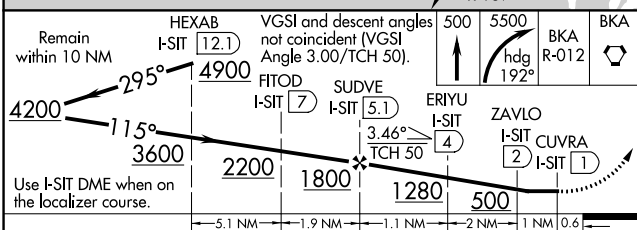

ALTERNATE MISSED APCH FIX

SITKA
SIT 358

LOCALIZER 108.9
SIT 26
Chan 26

MOUNT EDGE CUMBE
414 IME

BIORKA ISLAND
113.8 BKA
Chan 85

ELEV 26	D	TDZE 24
---------	----------	---------

CATEGORY	A	B	C	D
S-11		400-1	376 (400-1)	
C CIRCLING	520-1	494 (500-1)	760-2 734 (800-2)	1760-3 1734 (1800-3)