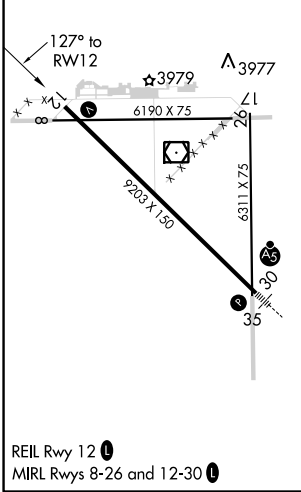

WAAS CH 61202 W12A	APP CRS 127°	Rwy Idg 9202 TDZE 3930 Apt Elev 3931
--	------------------------	---

RNAV (GPS) RWY 12

ALLIANCE MUNI (AIA)

RNP APCH. MISSED APPROACH: Climb to 6100 direct DEMTY and hold.

⚠ For uncompensated Baro-VNAV systems, LNAV/VNAV NA below -22°C or above 54°C.

ASOS 135.075	DENVER CENTER 127.95 338.2	UNICOM 123.0 (CTAF) 0
------------------------	--------------------------------------	---------------------------------

ELEV 3931	D	TDZE 3930
-----------	----------	-----------

CATEGORY	A	B	C	D
LPV DA	4180-1 250 (300-1)			
LNAV/VNAV DA	4273-1¼ 343 (400-1¼)			
LNAV MDA	4320-1	390 (400-1)	4320-1½ 390 (400-1½)	4320-1¼ 390 (400-1¼)
CIRCLING	4460-1 529 (600-1)	4520-1 589 (600-1)	4580-1¾ 649 (700-1¾)	4640-2¼ 709 (800-2¼)