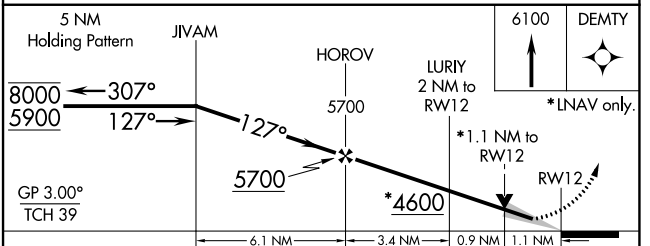

WAAS CH 61202 W12A	APP CRS 127°	Rwy Idg 9202 TDZE 3930 Apt Elev 3931
--	------------------------	---

RNAV (GPS) RWY 12

ALLIANCE MUNI (AIA)

RNP APCH. MISSED APPROACH: Climb to 6100 direct DEMTY and hold.

⚠ For uncompensated Baro-VNAV systems, LNAV/VNAV NA below -22°C or above 54°C.

ASOS 135.075	DENVER CENTER 127.95 338.2	UNICOM 123.0 (CTAF) 0
------------------------	--------------------------------------	---------------------------------

ELEV 3931	D	TDZE 3930
-----------	----------	-----------

CATEGORY	A	B	C	D
LPV DA	4180-1 250 (300-1)			
LNAV/VNAV DA	4273-1¼ 343 (400-1¼)			
LNAV MDA	4320-1	390 (400-1)	4320-1½ 390 (400-1½)	4320-1¼ 390 (400-1¼)
CIRCLING	4460-1 529 (600-1)	4520-1 589 (600-1)	4580-1¾ 649 (700-1¾)	4640-2¼ 709 (800-2¼)