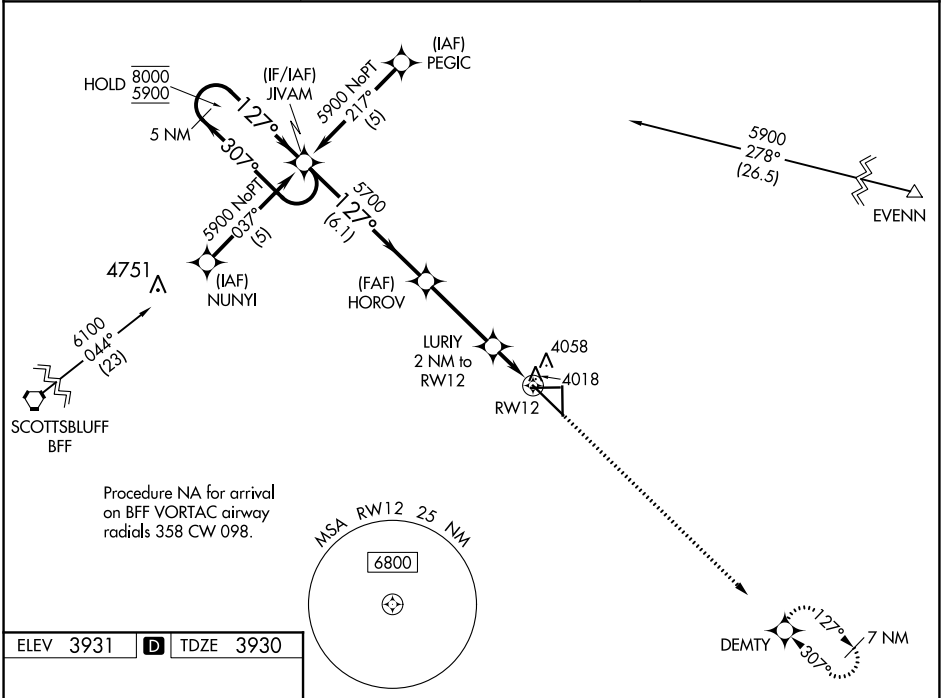

WAAS CH 61202 W12A	APP CRS 127°	Rwy Idg 9202 TDZE 3930 Apt Elev 3931
--	------------------------	---

RNAV (GPS) RWY 12

ALLIANCE MUNI (AIA)

RNP APCH. MISSED APPROACH: Climb to 6100 direct DEMTY and hold.

⚠ For uncompensated Baro-VNAV systems, LNAV/VNAV NA below -22°C or above 54°C.

ASOS 135.075	DENVER CENTER 127.95 338.2	UNICOM 123.0 (CTAF) 0
------------------------	--------------------------------------	---------------------------------

ELEV 3931	D	TDZE 3930
-----------	----------	-----------

CATEGORY	A	B	C	D
LPV DA	4180-1 250 (300-1)			
LNAV/VNAV DA	4273-1¼ 343 (400-1¼)			
LNAV MDA	4320-1	390 (400-1)	4320-1½ 390 (400-1½)	4320-1¼ 390 (400-1¼)
CIRCLING	4460-1 529 (600-1)	4520-1 589 (600-1)	4580-1¾ 649 (700-1¾)	4640-2¼ 709 (800-2¼)