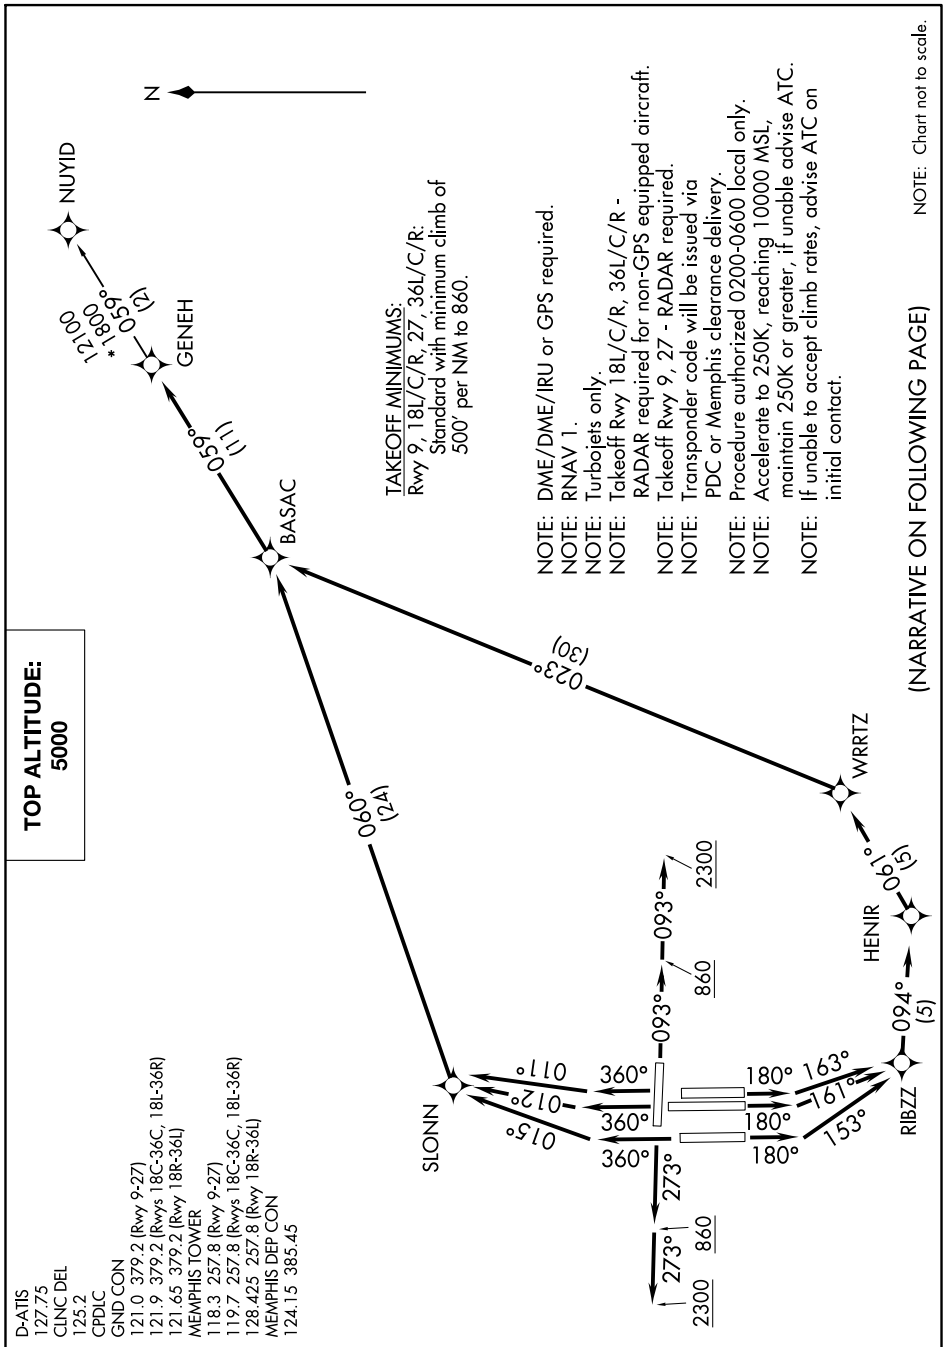

GENEH SEVEN DEPARTURE (RNAV)

SE-1, 19 MAY 2022 to 16 JUN 2022

**TOP ALTITUDE:
5000**

121.0 379.2 (Rwy 9-27)
121.9 379.2 (Rwys 18C-36C, 18L-36R)
121.65 379.2 (Rwy 18R-36L)
MEMPHIS TOWER
118.3 257.8 (Rwy 9-27)
119.7 257.8 (Rwys 18C-36C, 18L-36R)
128.425 257.8 (Rwy 18R-36L)
MEMPHIS DEP CON
124.15 385.45

GENEH SEVEN DEPARTURE (RNAV)

SE-1, 19 MAY 2022 to 16 JUN 2022