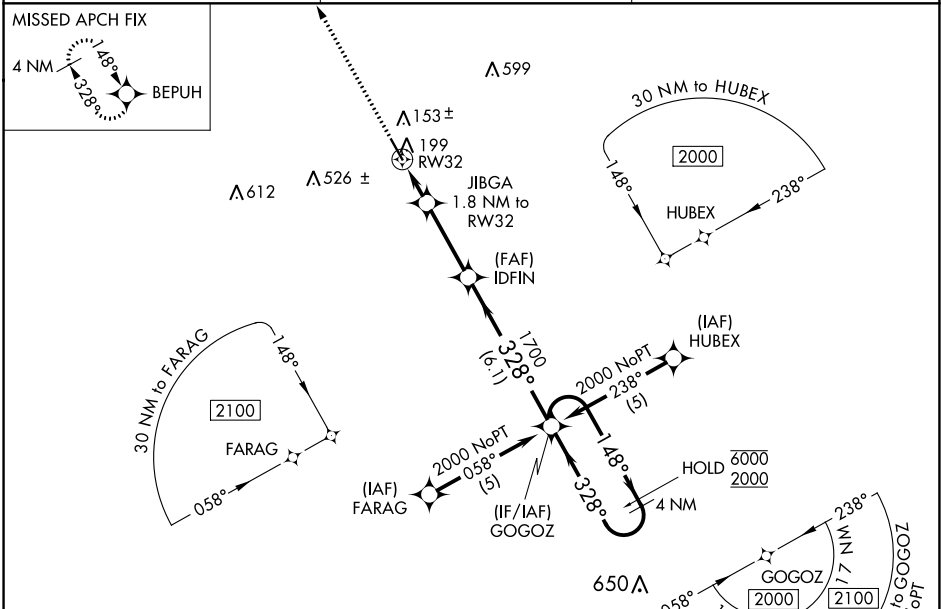

WAAS CH 58114 W32A	APP CRS 328°	Rwy Idg TDZE Apt Elev	5004 99 100
--	------------------------	-----------------------------	--

RNAV (GPS) RWY 32

WHARTON RGNL (A.R.M)

RNP APCH.

▼ For uncompensated Baro-VNAV systems, LNAV/VNAV NA below -15°C or above 54°C.

MISSED APPROACH: Climb to 2000 direct BEPUH and hold.

AWOS-3 118.475	HOUSTON CENTER 128.6 360.8	UNICOM 122.7 (CTAF) ①
--------------------------	--------------------------------------	---------------------------------

ELEV 100	TDZE 99
----------	---------

CATEGORY	A	B	C	D
LPV DA	349-1	250 (300-1)		NA
LNAV/VNAV DA	399-1	300 (300-1)		NA
LNAV MDA	460-1	361 (400-1)		NA

SC-5, 19 MAY 2022 to 16 JUN 2022

SC-5, 19 MAY 2022 to 16 JUN 2022