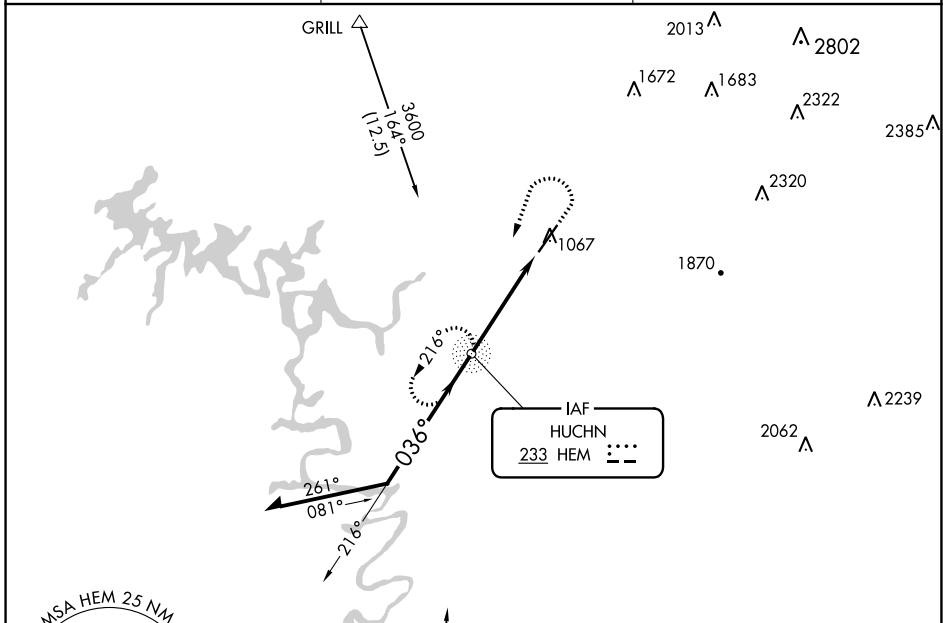

NDB HEM	APP CRS	Rwy Idg	6000
233	036°	TDZE	1022
		Apt Elev	1025

NDB RWY 4

UPPER CUMBERLAND RGNL (SR.B)

<p>▽</p> <p>▲ NA</p>	<p>MISSED APPROACH: Climb to 2500 then climbing left turn to 3000 direct HEM NDB and hold.</p>
----------------------	--

<p>AWOS-3</p> <p>128.25</p>	<p>MEMPHIS CENTER</p> <p>132.9 290.3</p>	<p>UNICOM</p> <p>122.975 (CTAF) 1</p>
------------------------------------	---	--

CATEGORY	A	B	C	D
S-4	1520-1	498 (500-1)	1520-1 ³ / ₈	498 (500-1 ³ / ₈)
CIRCLING	1520-1	495 (500-1)	1600-1 ¹ / ₂ 575 (600-1 ¹ / ₂)	1880-2 ³ / ₄ 855 (900-2 ³ / ₄)

SE-1, 19 MAY 2022 to 16 JUN 2022

SE-1, 19 MAY 2022 to 16 JUN 2022