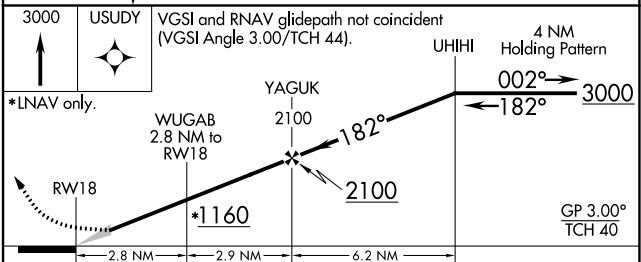

WAAS CH 65832 W18A	APP CRS 182°	Rwy Idg 5003 TDZE 239 Apt Elev 239
--	------------------------	---

RNAV (GPS) RWY 18

DELTA RGNL (DRP)

RNP APCH.	MISSED APPROACH: Climb to 3000 direct USUDY and hold.
-----------	---

AWM ASOS 118.175	MEMPHIS CENTER 135.3 335.8	UNICOM 123.0 (CTAF) 0
----------------------------	--------------------------------------	---------------------------------

CATEGORY	A	B	C	D
LPV DA	560-1 1/8	321 (400-1 1/8)		NA
LNAV/VNAV DA	560-1 1/8	321 (400-1 1/8)		NA
LNAV MDA	680-1	441 (500-1)		NA
C CIRCLING	840-1	601 (700-1)		NA