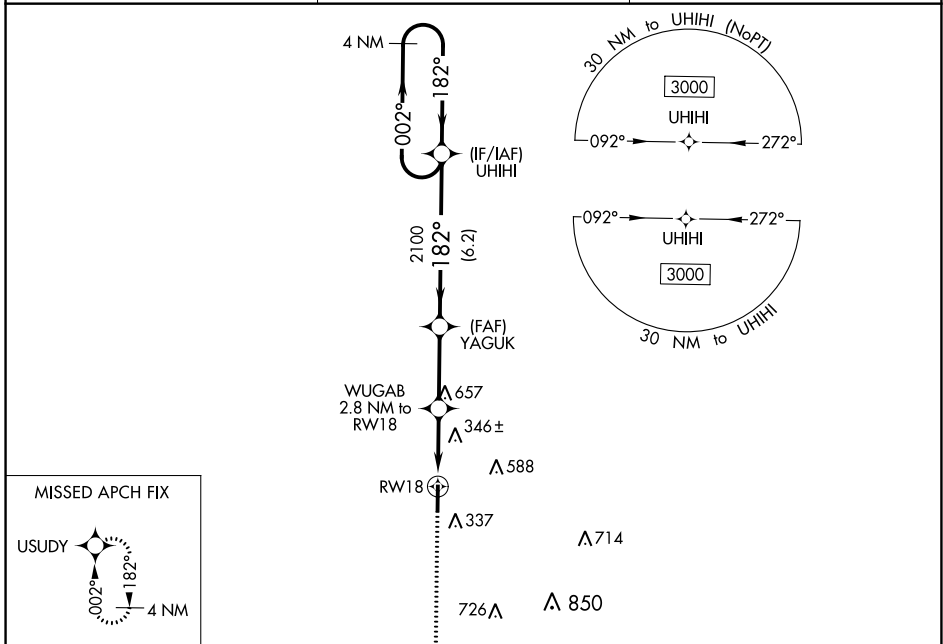

WAAS CH 65832 W18A	APP CRS 182°	Rwy Idg 5003 TDZE 239 Apt Elev 239
--	------------------------	---

RNAV (GPS) RWY 18

DELTA RGNL (DRP)

RNP APCH.	MISSED APPROACH: Climb to 3000 direct USUDY and hold.
-----------	---

AWM ASOS 118.175	MEMPHIS CENTER 135.3 335.8	UNICOM 123.0 (CTAF) 0
----------------------------	--------------------------------------	---------------------------------

CATEGORY	A	B	C	D
LPV DA	560-1 1/8	321 (400-1 1/8)		NA
LNAV/VNAV DA	560-1 1/8	321 (400-1 1/8)		NA
LNAV MDA	680-1	441 (500-1)		NA
C CIRCLING	840-1	601 (700-1)		NA