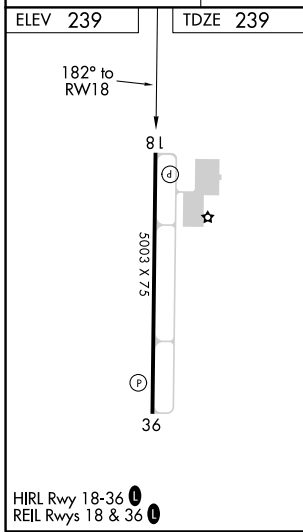

WAAS CH 65832 W18A	APP CRS 182°	Rwy Idg 5003 TDZE 239 Apt Elev 239
--	------------------------	---

RNAV (GPS) RWY 18

DELTA RGNL (DRP)

RNP APCH.	MISSED APPROACH: Climb to 3000 direct USUDY and hold.
-----------	---

AWM ASOS 118.175	MEMPHIS CENTER 135.3 335.8	UNICOM 123.0 (CTAF) 0
----------------------------	--------------------------------------	---------------------------------

CATEGORY	A	B	C	D
LPV DA	560-1 1/8	321 (400-1 1/8)		NA
LNAV/VNAV DA	560-1 1/8	321 (400-1 1/8)		NA
LNAV MDA	680-1	441 (500-1)		NA
C CIRCLING	840-1	601 (700-1)		NA