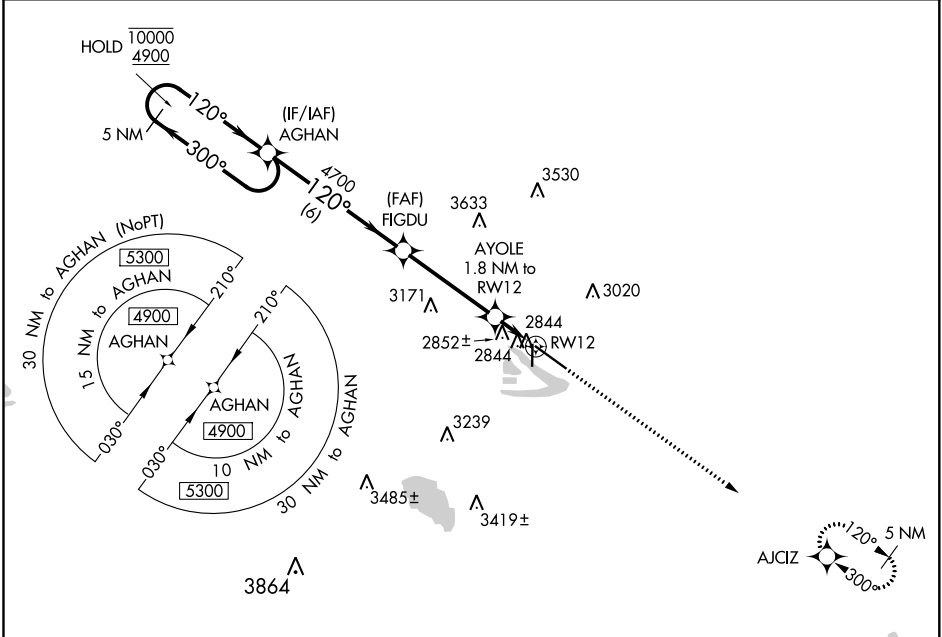

WAAS CH <b>50434</b> <b>W12A</b>	APP CRS <b>120°</b>	Rwy Idg TDZE Apt Elev	<b>8000</b> <b>2777</b> <b>2777</b>
--	------------------------	-----------------------------	---

# RNAV (GPS) RWY 12

NORTH PLATTE RGNL/LEE BIRD FLD (LBF')

RNP APCH	For uncompensated Baro-VNAV systems, LNAV/VNAV NA below -23°C or above 52°C.	MISSED APPROACH: Climb to 4700 direct AJCIZ and hold.
----------	--	---

ASOS <b>118.425</b>	DENVER CENTER <b>132.7 226.675</b>	CLNC DEL <b>132.7</b>	UNICOM <b>123.0 (CTAF)</b>
------------------------	---------------------------------------	--------------------------	-------------------------------

NC-2, 16 JUN 2022 to 14 JUL 2022

NC-2, 16 JUN 2022 to 14 JUL 2022

ELEV 2777	<b>D</b>	TDZE 2777
-----------	----------	-----------

CATEGORY	A	B	C	D
LPV DA		2977-3/4	200 (200-3/4)	
LNAV/VNAV DA		3027-3/4	250 (300-3/4)	
LNAV MDA		3120-1	343 (400-1)	
<b>C</b> CIRCLING	3280-1 503 (600-1)	3320-1 543 (600-1)	3420-1 3/4 643 (700-1 1/4)	3560-2 1/2 783 (800-2 1/2)