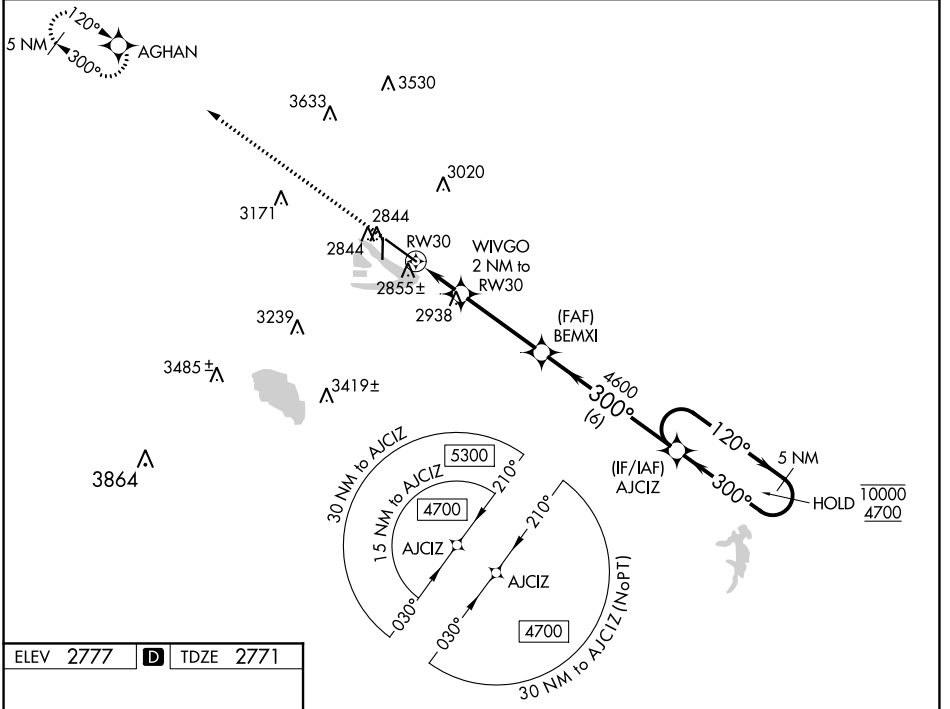

WAAS CH 60915 W30A	APP CRS 300°	Rwy Idg TDZE Apt Elev	8000 2771 2777
--	------------------------	-----------------------------	---

RNAV (GPS) RWY 30

NORTH PLATTE RGNL/LEE BIRD FLD (L,B,F)

RNP APCH ▼ ▲ For uncompensated Baro-VNAV systems, LNAV/VNAV NA below -23°C or above 52°C.	MALSR ▲	MISSED APPROACH: Climb to 4900 direct AGHAN and hold.
---	------------	---

ASOS 118.425	DENVER CENTER 132.7 226.675	CLNC DEL 132.7	UNICOM 123.0 (CTAF) 0
------------------------	---------------------------------------	--------------------------	---------------------------------

ELEV 2777	D	TDZE 2771
------------------	----------	------------------

CATEGORY	A	B	C	D
LPV DA		2971-½	200 (200-½)	
LNAV/VNAV DA		3021-½	250 (300-½)	
LNAV MDA	3120-½	349 (400-½)	3120-⅝	349 (400-⅝)
C CIRCLING	3280-1 503 (600-1)	3320-1 543 (600-1)	3420-1¾ 643 (700-1¾)	3560-2½ 783 (800-2½)

NC-2, 16 JUN 2022 to 14 JUL 2022

NC-2, 16 JUN 2022 to 14 JUL 2022