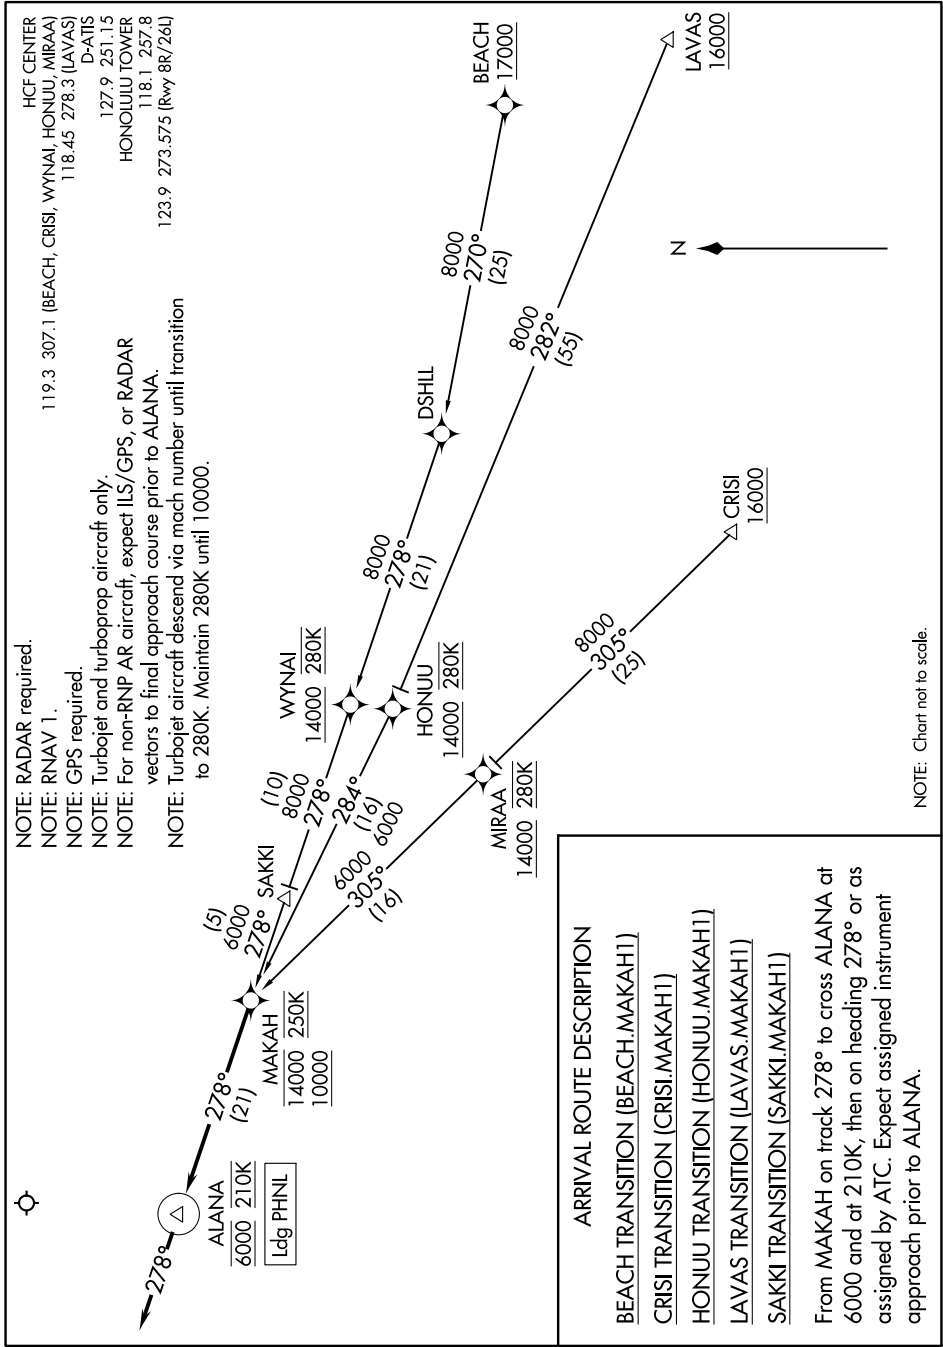

(MAKAH.MAKAH1) 21112

MAKAH ONE ARRIVAL (RNAV)

AL-754 (FAA)

DANIEL K INOUYE INTL (HNL) (PHNL)
HONOLULU, HAWAII

PAC, 19 MAY 2022 to 14 JUL 2022

NOTE: Chart not to scale.

PAC, 19 MAY 2022 to 14 JUL 2022

MAKAH ONE ARRIVAL (RNAV)
(MAKAH.MAKAH1) 30JAN20