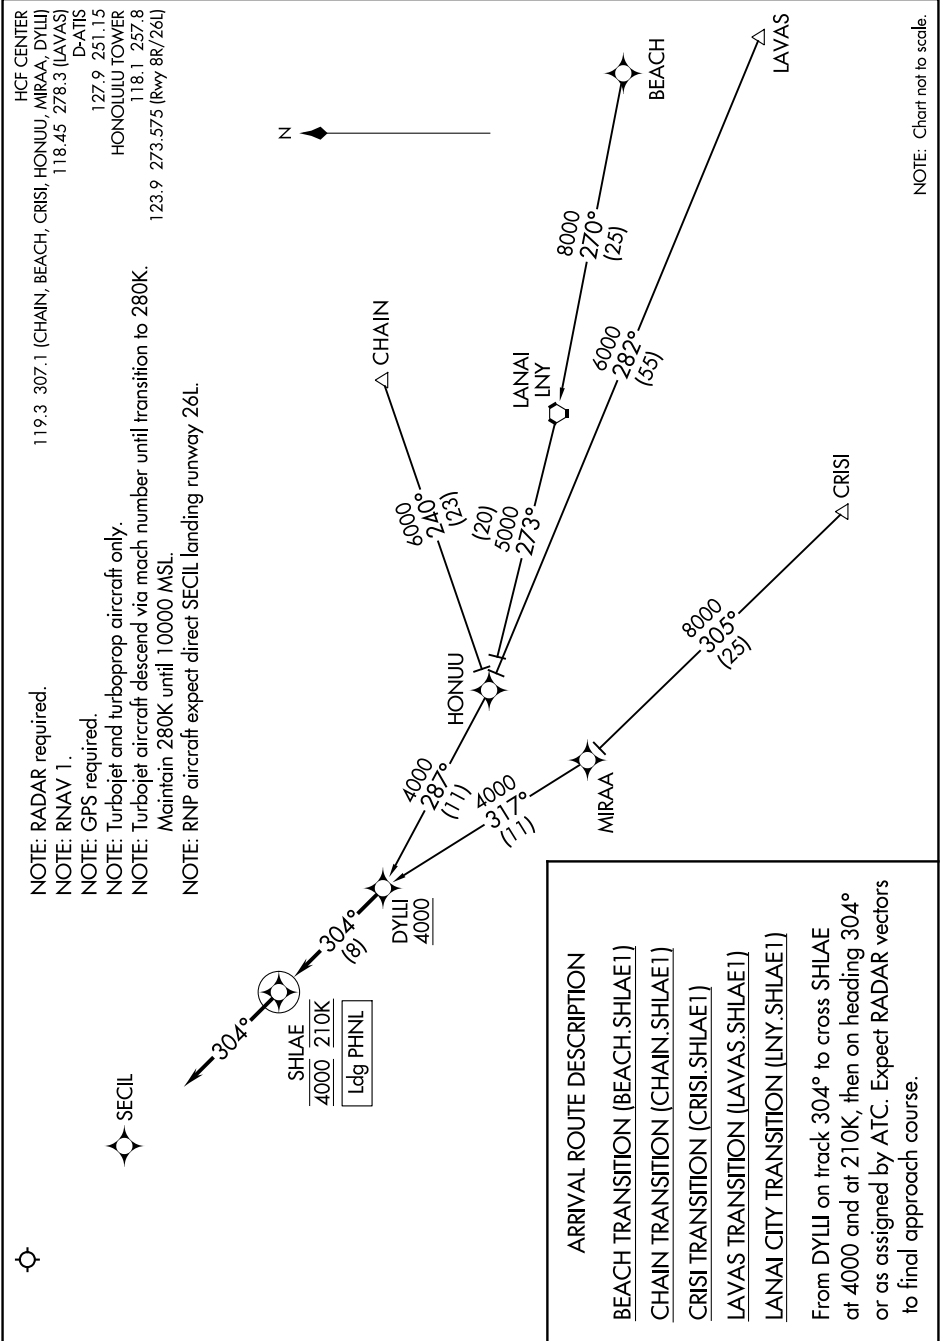

(DYLLI.SHLAE1) 21112

SHLAE ONE ARRIVAL (RNAV)

AL-754 (FAA)

DANIEL K INOUYE INTL (HNL) (PHNL)
HONOLULU, HAWAII

PAC, 19 MAY 2022 to 14 JUL 2022

SHLAE ONE ARRIVAL (RNAV)

(DYLLI.SHLAE1) 30JAN20

HONOLULU, HAWAII

DANIEL K INOUYE INTL (HNL) (PHNL)

PAC, 19 MAY 2022 to 14 JUL 2022