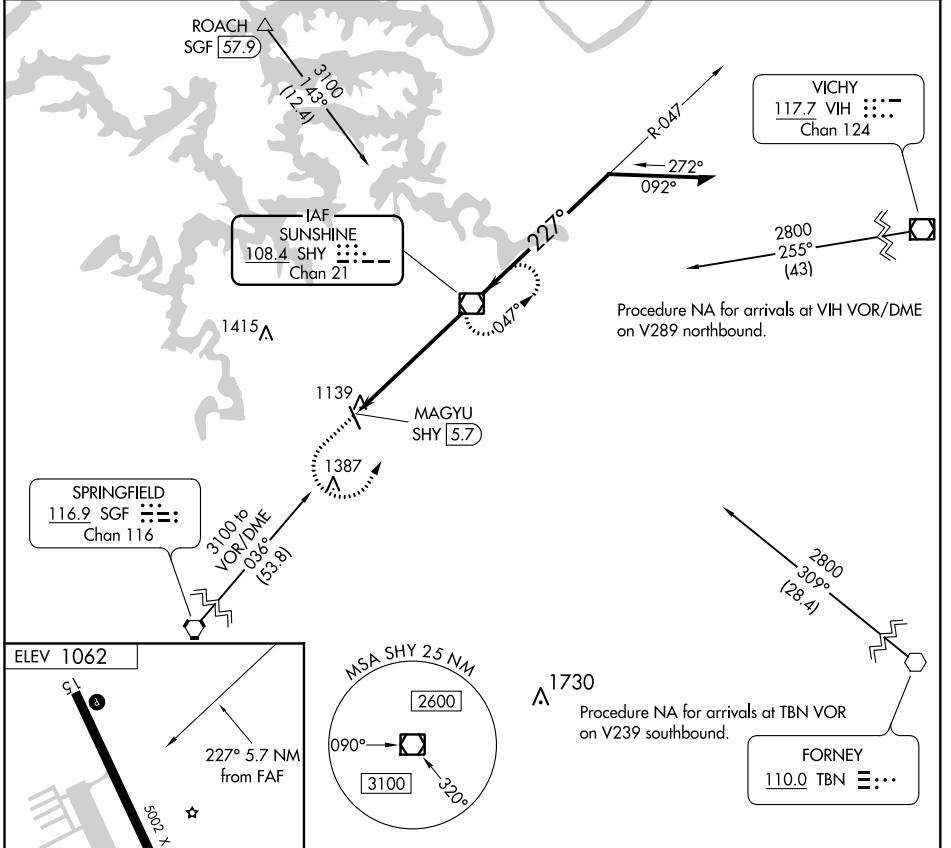

VOR/DME SHY 108.4 Chan 21	APP CRS 227°	Rwy Idg TDZE Apt Elev 1062	N/A N/A
--	------------------------	---	--------------------------

VOR-A

CAMDENTON MEML-LAKE RGNL (OZS)

NA	MISSED APPROACH: Climb to 3100 then left turn direct SHY VOR/DME and hold.
-----------	--

AWOS-3 120.225	MIZZU APP CON 124.1 353.925	UNICOM 122.8 (CTAF) 0
--------------------------	---------------------------------------	---------------------------------

FAF to MAP 5.7 NM				
CATEGORY	A	B	C	D
<input checked="" type="checkbox"/> CIRCLING	1520-1	458 (500-1)	1700-1¾ 638 (700-1¾)	NA

NC-3, 16 JUN 2022 to 14 JUL 2022

NC-3, 16 JUN 2022 to 14 JUL 2022