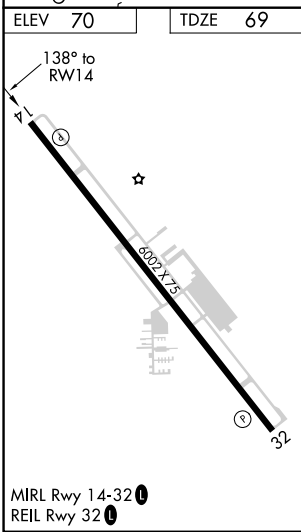

WAAS CH 70341 W14A	APP CRS 138°	Rwy Idg TDZE Apt Elev	6002 69 70
--	------------------------	-----------------------------	---------------------------------------

RNAV (GPS) RWY 14

MID VALLEY (TXW)

RNP APCH.		MISSED APPROACH: Climb to 900 then climbing right turn to 2100 direct WODEE and hold.	
AWOS-3PT 118.575	VALLEY APP CON 121.0 284.7	CLNC DEL 125.95	UNICOM 122.8 (CTAF) 0

SC-3, 16 JUN 2022 to 14 JUL 2022

SC-3, 16 JUN 2022 to 14 JUL 2022

4 NM Holding Pattern	WODEE	900	2100	WODEE
6000 ← 318°	138° →	1400	*660	*LNAV only.
GP 3.00° TCH 50	6 NM	2.3 NM	0.8 NM	0.9 NM
CATEGORY	A	B	C	D
LPV DA		319- ³ / ₄	250 (300- ³ / ₄)	
LNAV/VNAV DA		331- ⁷ / ₈	262 (300- ⁷ / ₈)	
LNAV MDA		420-1	351 (400-1)	
<input checked="" type="checkbox"/> CIRCLING	620-1	550 (600-1)	700-1 ³ / ₄ 630 (700-1 ³ / ₄)	940-2 ³ / ₄ 870 (900-2 ³ / ₄)