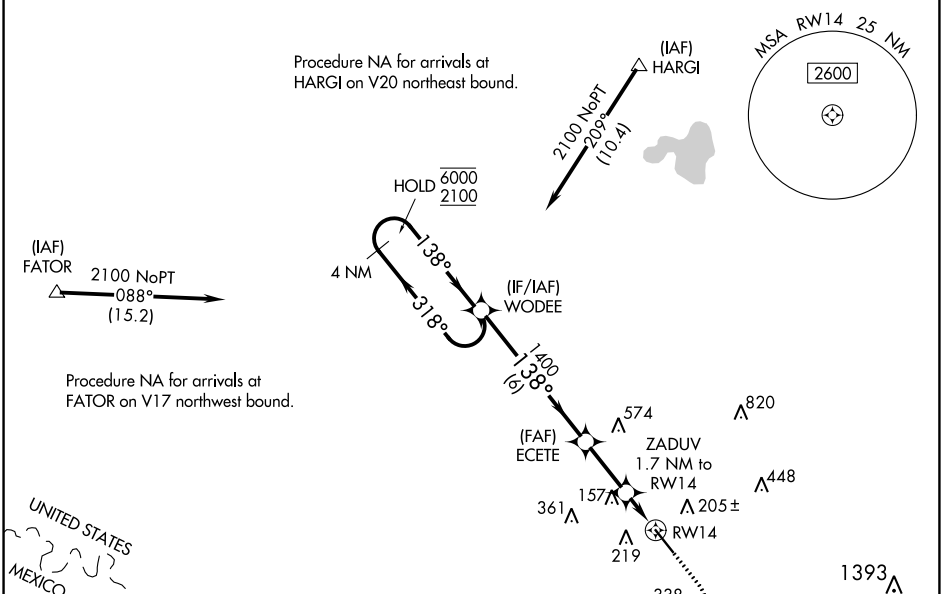

WAAS CH 70341 W14A	APP CRS 138°	Rwy Idg TDZE Apt Elev	6002 69 70
--	------------------------	-----------------------------	---------------------------------------

RNAV (GPS) RWY 14

MID VALLEY (TXW)

RNP APCH.		MISSED APPROACH: Climb to 900 then climbing right turn to 2100 direct WODEE and hold.	
AWOS-3PT 118.575	VALLEY APP CON 121.0 284.7	CLNC DEL 125.95	UNICOM 122.8 (CTAF) 0

SC-3, 16 JUN 2022 to 14 JUL 2022

SC-3, 16 JUN 2022 to 14 JUL 2022

4 NM Holding Pattern	WODEE	900	2100	WODEE
6000 ← 318°	138° →	1400	*660	*LNAV only.
GP 3.00° TCH 50	6 NM	2.3 NM	0.8 NM	0.9 NM
CATEGORY	A	B	C	D
LPV DA		319- ³ / ₄	250 (300- ³ / ₄)	
LNAV/VNAV DA		331- ⁷ / ₈	262 (300- ⁷ / ₈)	
LNAV MDA		420-1	351 (400-1)	
<input checked="" type="checkbox"/> CIRCLING	620-1	550 (600-1)	700-1 ³ / ₄ 630 (700-1 ³ / ₄)	940-2 ³ / ₄ 870 (900-2 ³ / ₄)