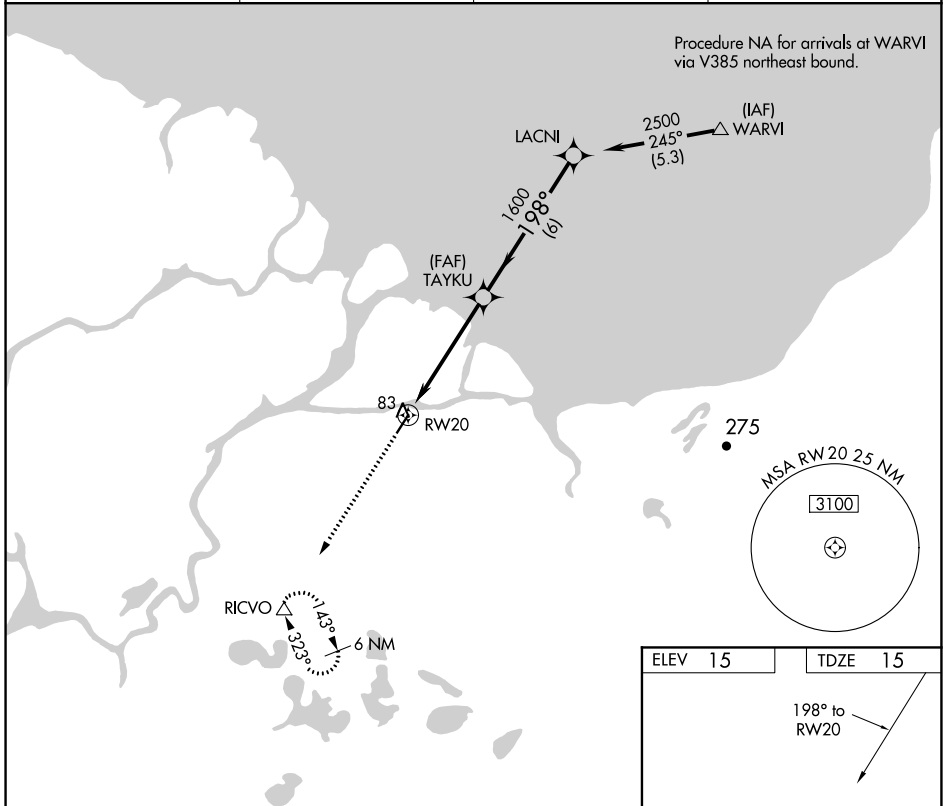

APP CRS <b>198°</b>	Rwy Idg TDZE Apt Elev	<b>4400</b> <b>15</b> <b>15</b>
------------------------	-----------------------------	---------------------------------------

# RNAV (GPS) RWY 20

KOTLIK (2A9) (PFKO)

<p><b>▽</b> <b>▲</b> NA</p> <p>DME/DME RNP-0.3 NA. Use Emmonak altimeter setting. Procedure NA at night.</p>	<p>MISSED APPROACH: Climb to 8000 direct RICVO WP and hold.</p>
--	---

AWOS-3 <b>118.1</b>	ENM/PAEM AWOS-3P <b>135.35</b>	ANCHORAGE CENTER <b>124.5</b>	CTAF <b>122.90</b>
------------------------	-----------------------------------	----------------------------------	-----------------------