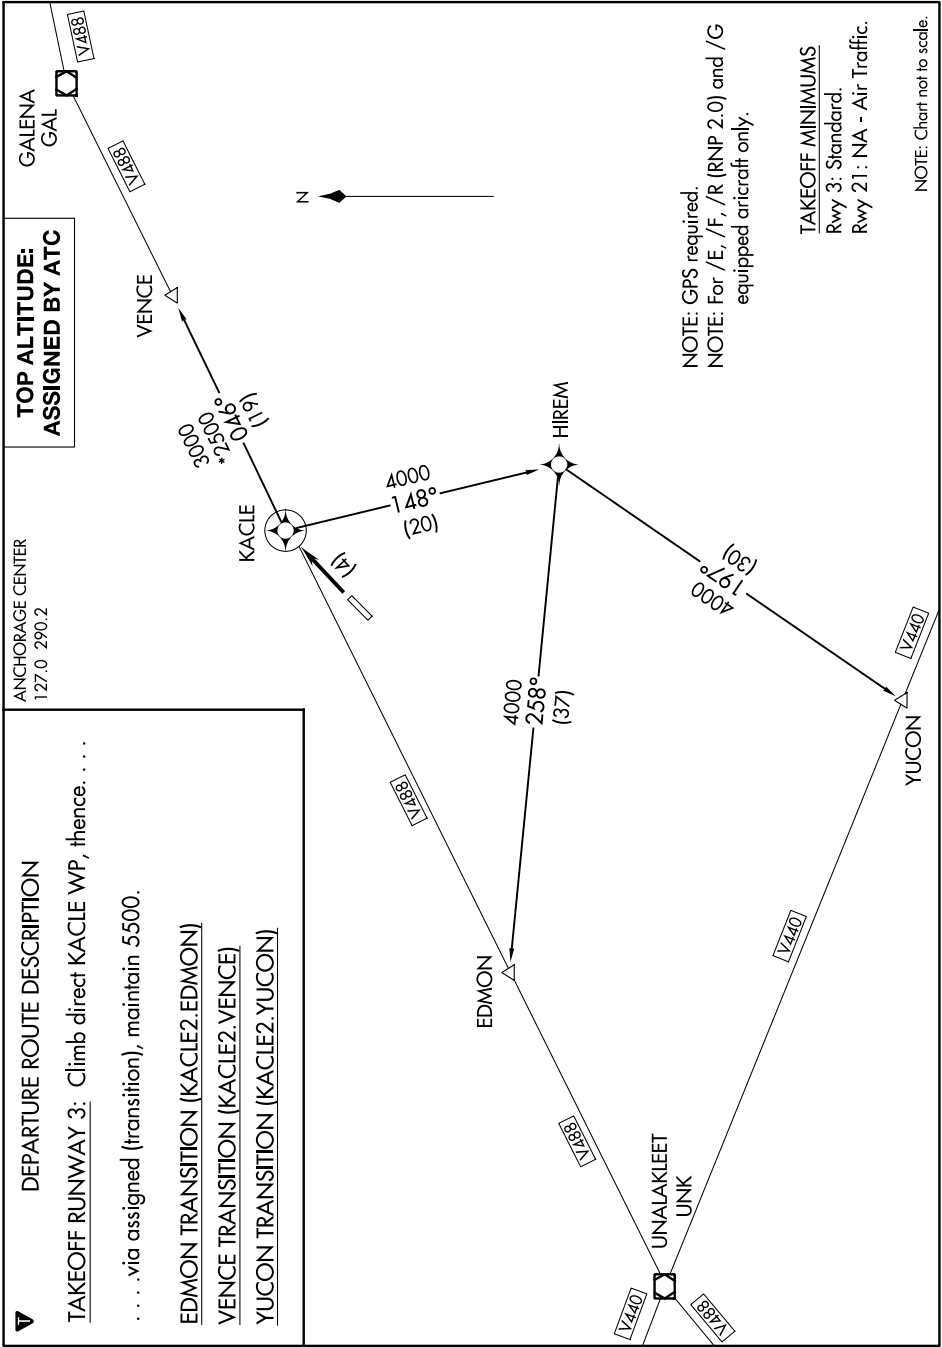

(KACLE2.KACLE) 18312

KACLE TWO DEPARTURE (RNAV)

AL-10158 (FAA)

KALTAG (KAL) (PAKV)

KALTAG, ALASKA

AK, 19 MAY 2022 to 14 JUL 2022

KACLE TWO DEPARTURE (RNAV)

(KACLE2.KACLE) 21JUL16

KALTAG, ALASKA

KALTAG (KAL) (PAKV)

AK, 19 MAY 2022 to 14 JUL 2022