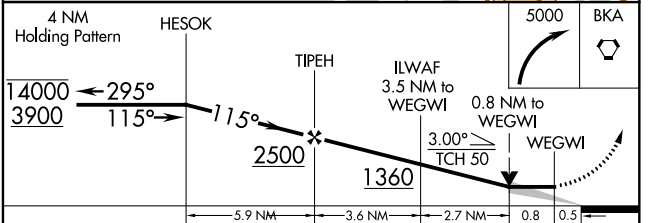

CATEGORY	A	B	C	D
LP MDA	500-1	476 (500-1)	500-1³/₈	476 (500-1³/₈)
LNAV MDA	1300-1¹/₄ 1276 (1300-1¹/₄)	1300-1¹/₂ 1276 (1300-1¹/₂)	1300-3	1276 (1300-3)
C CIRCLING	1300-1¹/₄ 1273 (1300-1¹/₄)	1300-1¹/₂ 1273 (1300-1¹/₂)	1300-3 1273 (1300-3)	1660-3 1633 (1700-3)

AK, 14 JUL 2022 to 08 SEP 2022

AK, 14 JUL 2022 to 08 SEP 2022