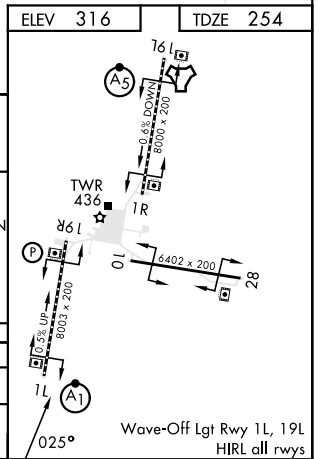

MERIDIAN, MISSISSIPPI

HI-TACAN Z RWY 1L

TACAN Chan 56	NMM 025°	APCH CRS 025°	Rwy ldg TDZE Arpt Elev 8003 254 316
-------------------------	--------------------	-------------------------	---

AL-5079 [USN]

MERIDIAN NAS (MC CAIN FIELD) (KNMM)

ALSF-1

MISSED APPROACH: Climb to 2100 via NMM R-205 to NMM TACAN then via R-051 to ROBNY and hold.

* When ALS inop, increase vis to 1 3/8 miles.

ATIS ★ 290.525	APP CON 120.95 276.4	NAVY MC CAIN TOWER ★ 126.2 340.2	GND CON 336.4	CLNC DEL 301.0	ASR/ PAR
--------------------------	--------------------------------	--	-------------------------	--------------------------	-------------

SC-4, 08 SEP 2022 to 06 OCT 2022

SC-4, 08 SEP 2022 to 06 OCT 2022

ELEV 316	TDZE 254							
EMERG SAFE ALT 100 NM 3700								
PIGMY 28	ZIMGA 15	ZALOP 12	WUSAM 12	VERNL 12	UBETY 6.5	TORCU 5	SIKUE 4	TACAN
2100	NMM R-205	NMM	ROBNY NMM R-051	10				
14,000	15.7°	6000	4000	4000	2100	025°	1400	900
3.0°	TCH 50		Arc					
					1.5 NM	1 NM	0.9	
CATEGORY	C	D	E					
S-1L *	760-1	506	(500-1)					
CIRCLING	840-1 1/2 524 (600-1 1/2)	880-2 564 (600-2)	1080-2 3/4 764 (800-2 3/4)					

MERIDIAN, MISSISSIPPI

32°33' N -88°33' W

MERIDIAN NAS (MC CAIN FIELD) (KNMM)

Amdt 5 08SEP22

HI-TACAN Z RWY 1L