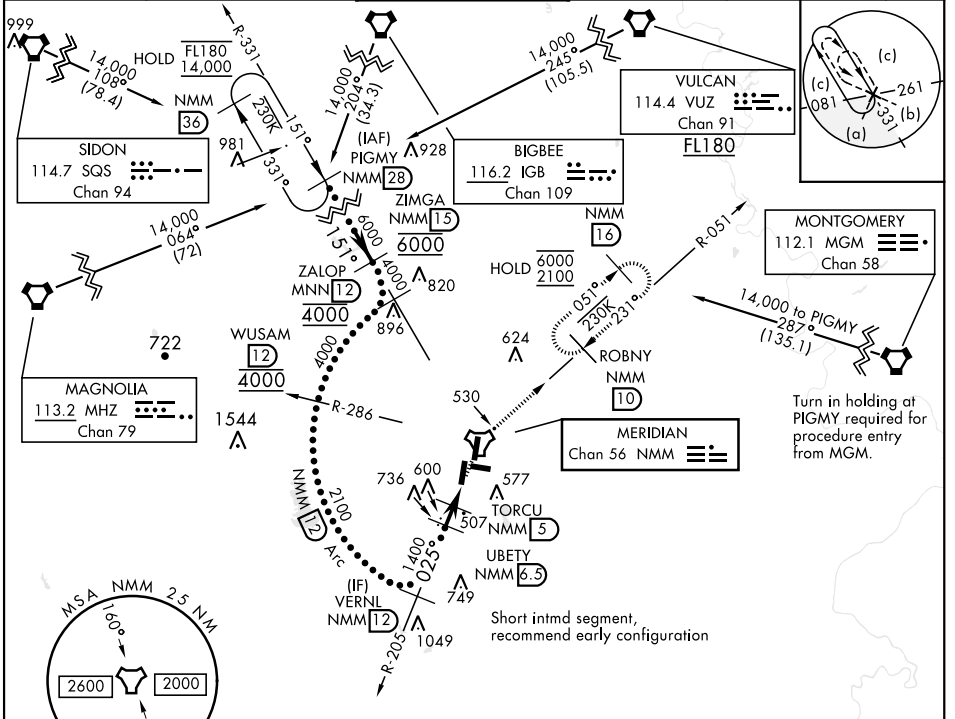

MERIDIAN, MISSISSIPPI

HI-TACAN Z RWY 1L

TACAN Chan 56	NMM 025°	APCH CRS 025°	Rwy ldg TDZE Arpt Elev 8003 254 316
-------------------------	--------------------	-------------------------	---

AL-5079 [USN]

MERIDIAN NAS (MC CAIN FIELD) (KNMM)

ALSF-1

MISSED APPROACH: Climb to 2100 via NMM R-205 to NMM TACAN then via R-051 to ROBNY and hold.

* When ALS inop, increase vis to 1 3/8 miles.

ATIS ★ 290.525	APP CON 120.95 276.4	NAVY MC CAIN TOWER ★ 126.2 340.2	GND CON 336.4	CLNC DEL 301.0	ASR/ PAR
--------------------------	--------------------------------	--	-------------------------	--------------------------	-------------

SC-4, 08 SEP 2022 to 06 OCT 2022

SC-4, 08 SEP 2022 to 06 OCT 2022

ELEV 316	TDZE 254							
EMERG SAFE ALT 100 NM 3700								
PIGMY 28	ZIMGA 15	ZALOP 12	WUSAM 12	VERNL 12	UBETY 6.5	TORCU 5	SIKUE 4	TACAN
2100	NMM R-205	NMM	ROBNY NMM R-051	10				
14,000	15.7°	6000	4000	4000	2100	025°	1400	900
3.0°	TCH 50		Arc					
					1.5 NM	1 NM	0.9	
CATEGORY	C	D	E					
S-1L *	760-1	506	(500-1)					
CIRCLING	840-1 1/2 524 (600-1 1/2)	880-2 564 (600-2)	1080-2 3/4 764 (800-2 3/4)					

MERIDIAN, MISSISSIPPI

32°33' N -88°33' W

MERIDIAN NAS (MC CAIN FIELD) (KNMM)

Amdt 5 08SEP22

HI-TACAN Z RWY 1L