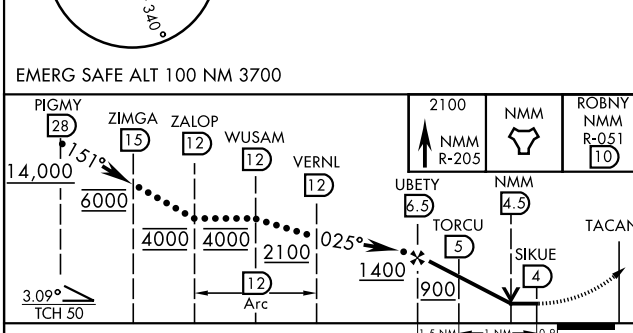

MERIDIAN NAS (MC CAIN FIELD) (KNMM)

ALSF-1

MISSED APPROACH: Climb to 2100 via NMM R-205 to NMM TACAN then via R-051 to ROBNY and hold.

* When ALS inop, increase vis to 1 3/8 miles.

ATIS ★ 290.525	APP CON 120.95 276.4	NAVY MC CAIN TOWER ★ 126.2 340.2	GND CON 336.4	CLNC DEL 301.0	ASR/ PAR
--------------------------	--------------------------------	--	-------------------------	--------------------------	-------------

SC-4, 08 SEP 2022 to 06 OCT 2022

SC-4, 08 SEP 2022 to 06 OCT 2022

ELEV 316	TDZE 254							
EMERG SAFE ALT 100 NM 3700								
PIGMY 28	ZIMGA 15	ZALOP 12	WUSAM 12	VERNL 12	UBETY 6.5	TORCU 5	SIKUE 4	TACAN
2100	NMM R-205	NMM	ROBNY NMM R-051	10				
14,000	15.7°	6000	4000	4000	2100	025°	1400	900
3.0°	TCH 50		Arc					
					1.5 NM	1 NM	0.9	
CATEGORY	C	D	E					
S-1L *	760-1	506	(500-1)					
CIRCLING	840-1 1/2 524 (600-1 1/2)	880-2 564 (600-2)	1080-2 3/4 764 (800-2 3/4)					