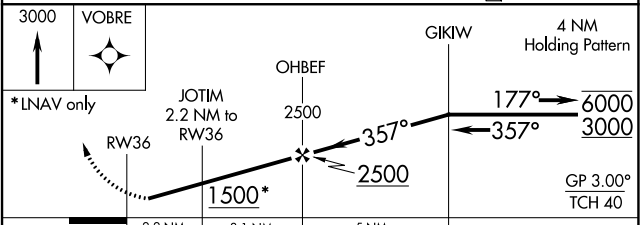

WAAS CH 56426 W36A	APP CRS 357°	Rwy Idg TDZE 769 Apt Elev 771	4001
--	------------------------	---	-------------

RNAV (GPS) RWY 36

BELLE PLAINE MUNI (T'ZT')

RNP APCH.
 ▼ NA Rwy 36 helicopter visibility reduction below 3/4 SM NA.
 Baro-VNAV NA. Use Vinton altimeter setting

MISSED APPROACH:
 Climb to 3000 direct VOBRE and hold.

CEDAR RAPIDS APP CON*
119.7 266.8

CTAF
122.9

ELEV 771	TDZE 769
----------	----------

CATEGORY	A	B	C	D
LPV DA	1104-1	335 (400-1)		NA
LNAV/VNAV DA	1083-1	314 (400-1)		NA
LNAV MDA	1380-1	611 (700-1)		NA
C CIRCLING	1420-1 649 (700-1)	1520-1 749 (800-1)		NA