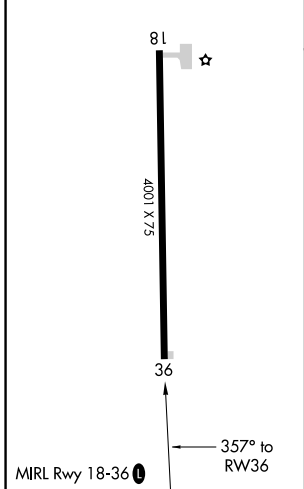

WAAS CH 56426 W36A	APP CRS 357°	Rwy Idg TDZE 769 Apt Elev 771	4001
--	------------------------	---	-------------

RNAV (GPS) RWY 36

BELLE PLAINE MUNI (T'ZT')

RNP APCH.
 ▼ NA Rwy 36 helicopter visibility reduction below 3/4 SM NA.
 Baro-VNAV NA. Use Vinton altimeter setting

MISSED APPROACH:
 Climb to 3000 direct VOBRE and hold.

CEDAR RAPIDS APP CON*
119.7 266.8

CTAF
122.9

ELEV 771	TDZE 769
----------	----------

CATEGORY	A	B	C	D
LPV DA	1104-1	335 (400-1)		NA
LNAV/VNAV DA	1083-1	314 (400-1)		NA
LNAV MDA	1380-1	611 (700-1)		NA
C CIRCLING	1420-1 649 (700-1)	1520-1 749 (800-1)		NA