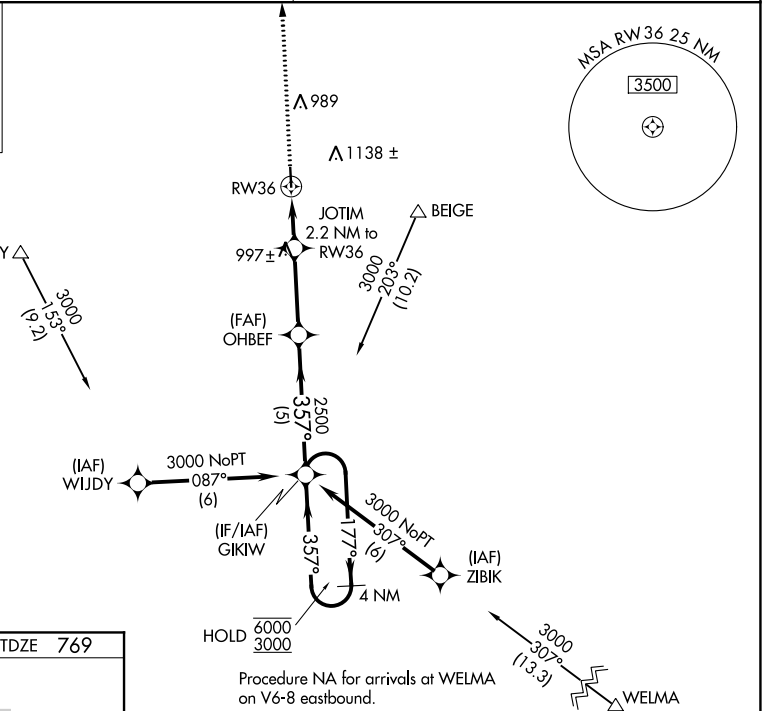

WAAS CH 56426 W36A	APP CRS 357°	Rwy Idg TDZE 769 Apt Elev 771	4001
--	------------------------	---	-------------

RNAV (GPS) RWY 36

BELLE PLAINE MUNI (T'ZT')

RNP APCH.
 ▼ NA Rwy 36 helicopter visibility reduction below 3/4 SM NA.
 Baro-VNAV NA. Use Vinton altimeter setting

MISSED APPROACH:
 Climb to 3000 direct VOBRE and hold.

CEDAR RAPIDS APP CON*
119.7 266.8

CTAF
122.9

ELEV 771	TDZE 769
----------	----------

CATEGORY	A	B	C	D
LPV DA	1104-1	335 (400-1)		NA
LNAV/VNAV DA	1083-1	314 (400-1)		NA
LNAV MDA	1380-1	611 (700-1)		NA
C CIRCLING	1420-1 649 (700-1)	1520-1 749 (800-1)		NA

NC-3, 08 SEP 2022 to 06 OCT 2022

NC-3, 08 SEP 2022 to 06 OCT 2022